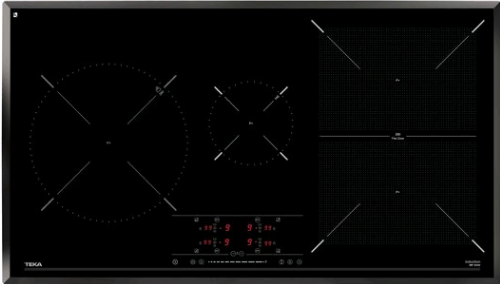

# SPACE IRF 9430 4 zone Flex induction hob with Slider Control in 90 cm

Flex

Easy installation

Seguridad por Termopar integrada

Función Power Plus

Slider

## DESCRIPCIÓN

4 zone Flex induction hob with Slider Control in 90 cm

Posibilidad de dividir la zona TekaFlex de 280 x 385 en dos zonas inductivas de 270 x 180 mm

Funciones directas: QuickBoiling y mantenimiento de calor

Función Power Plus

Función STOP & GO

Sistema de optimización del recipiente

## DIMENSIONES

Altura del producto (mm): 50  
Anchura del producto (mm): 900  
Profundidad del producto (mm): 510  
Longitud del producto (mm):  
Peso del producto (Kg): 14,3