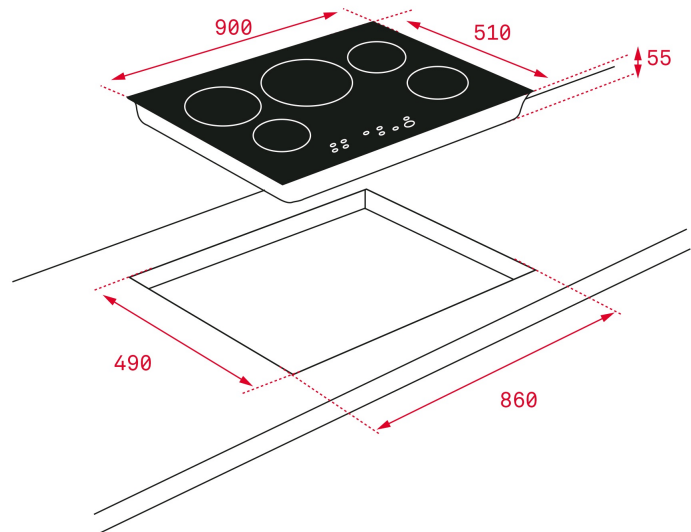

## REFERENCIA

REF. 10210185  
EAN. 8421152148556

**TEKA**

**SPACE IRF 9430**

**CARACTERÍSTICAS**

Touch Control "Slider"

Programador del tiempo de cocción

5 zonas (4 + Flex combinada) Ø145 mm + Ø280 mm + 270×180 mm + 270×180 mm + 280×385 mm

Posibilidad de dividir la zona TekaFlex de 280 x 385 en dos zonas inductivas de 270 x 180 mm

Funciones directas: QuickBoiling y mantenimiento de calor

Función Power Plus

Función STOP & GO

Sistema de optimización del recipiente

## DIMENSIONES

Altura del producto (mm): 50  
Anchura del producto (mm): 900  
Profundidad del producto (mm): 510  
Longitud del producto (mm):  
Peso del producto (Kg): 14,3

### MEDIDAS DE AJUSTE

Built-in Ancho (mm): 860  
Incorporado en profundidad (mm): 490  
Incorporado Altura (mm): 50