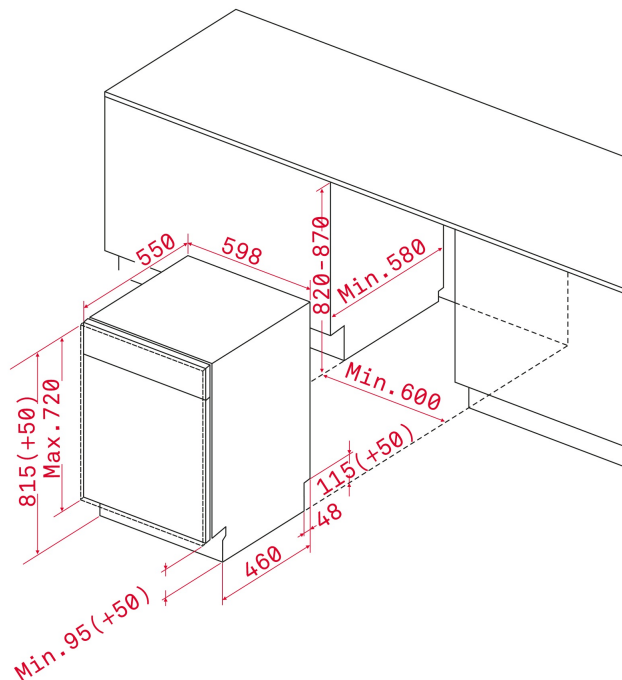

DIMENSIONES

Altura del producto (mm):

815-865

Anchura del producto (mm):

598

Profundidad del producto

(mm): 550

Longitud del producto (mm):

Peso del producto (Kg): 36

ESPECIFICACIONES TÉCNICAS

MEDIDAS DE AJUSTE

Incorporado en altura nicho (cm): 82

Altura mínima de la puerta (mm): 654

Altura máxima de la puerta (mm): 654

Profundidad (mm): 50

Anchura de la puerta (mm): 589