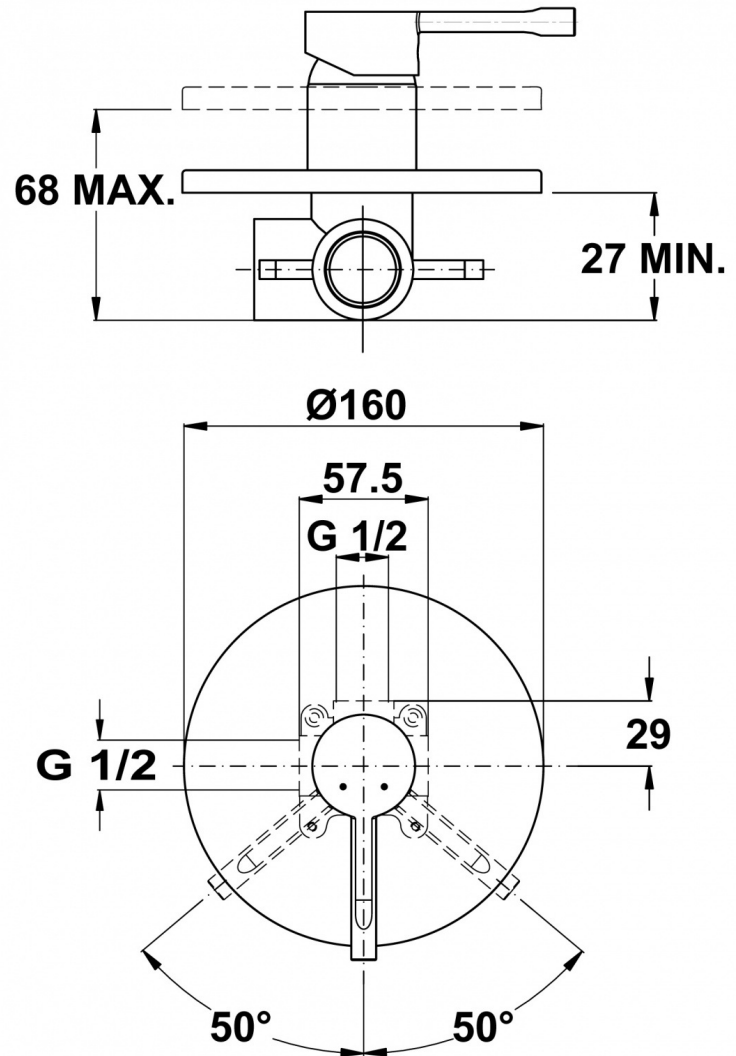

### CARACTERÍSTICAS

Sin equipo de ducha  
Parte empotrada incluida  
Ref. 55.241.02.00

## DIMENSIONES

Altura del producto (mm):

Anchura del producto (mm):

Profundidad del producto  
(mm):

Longitud del producto (mm):

Peso del producto (Kg):