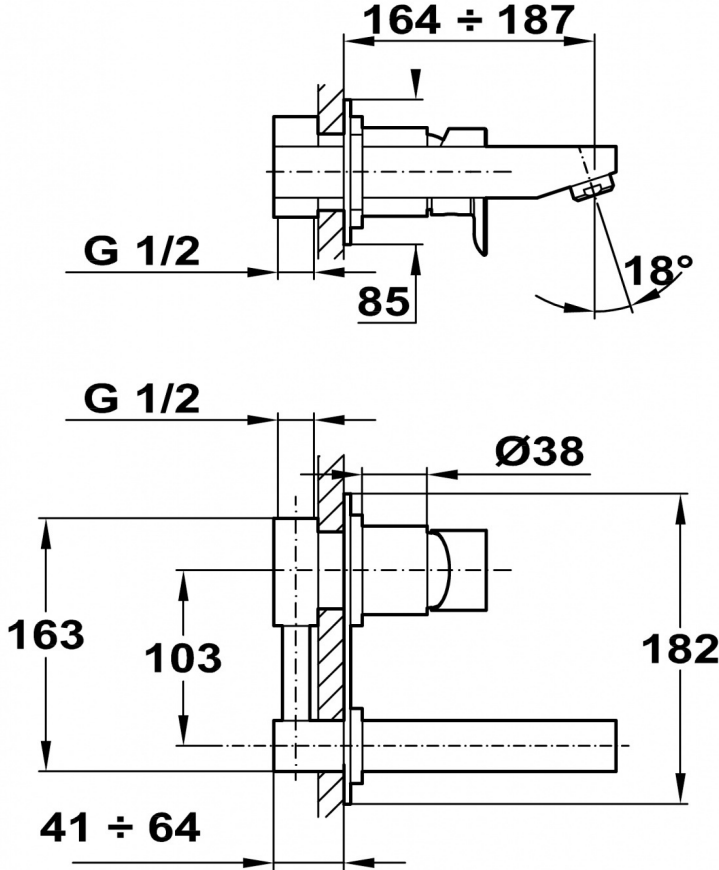

Formentera Mezcladora de pared para ducha

DESCRIPCIÓN

Mezcladora de pared para ducha

COLORES

REFERENCIA

REF. 624610200
EAN. 8413509208587

Formentera

CARACTERÍSTICAS

Acabado: Cromo
Caño máximo 187 mm
Aireador anti-cal

DIMENSIONES

- Altura del producto (mm):
- Anchura del producto (mm):
- Profundidad del producto (mm):
- Longitud del producto (mm):
- Peso del producto (Kg):