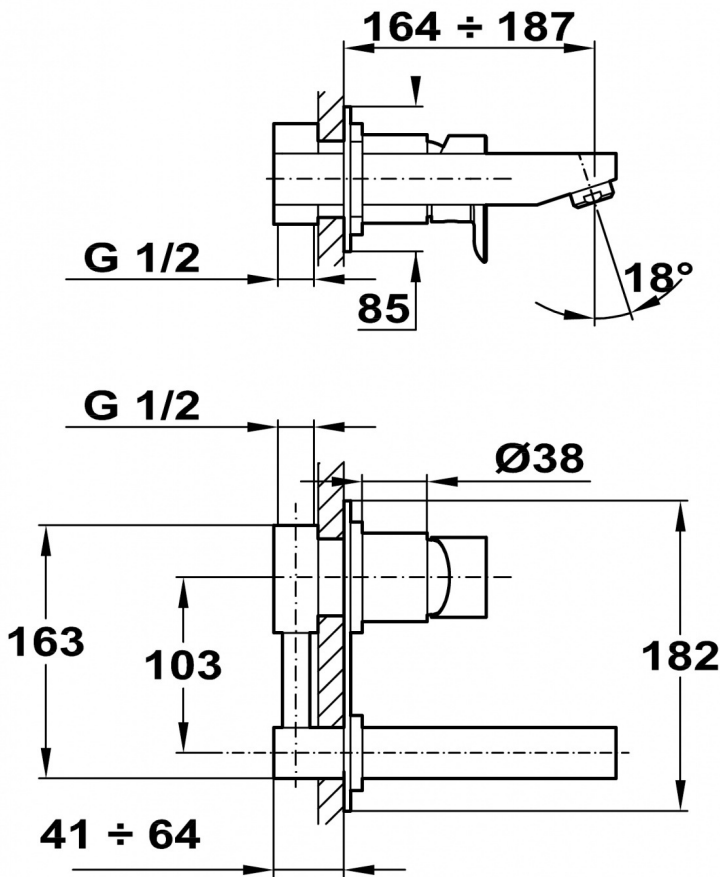

Formentera Mezcladora de pared para ducha

DESCRIPCIÓN

Mezcladora de pared para ducha

GAMA

Formentera

COLORES

REFERENCIA

REF. 624610200
EAN. 8413509208587

Formentera

CARACTERÍSTICAS

Acabado: Cromo
Caño máximo 187 mm
Aireador anti-cal

DIMENSIONES

- Altura del producto (mm):
- Anchura del producto (mm):
- Profundidad del producto (mm):
- Longitud del producto (mm):
- Peso del producto (Kg):

ESPECIFICACIONES TÉCNICAS

MODELOS

Tipo de instalación: Mural