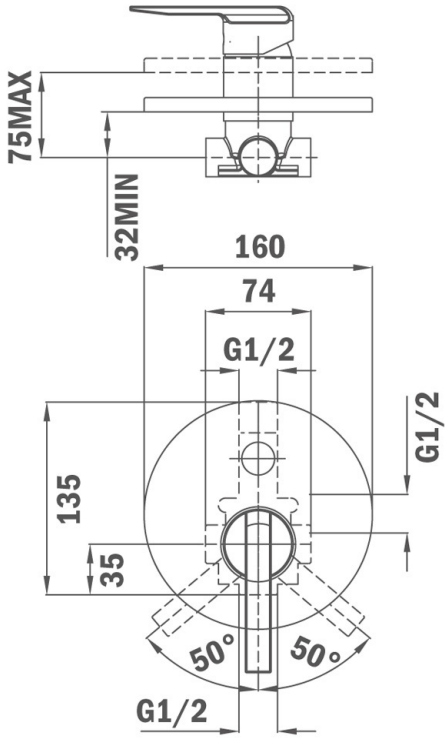

Inca Monomando regadera-tina

DESCRIPCIÓN

Monomando regadera-tina

GAMA

Inca

COLORES**REFERENCIA**

REF. 5317112
EAN. 8413509204343

Inca

CARACTERÍSTICAS

Acabado: Cromo, con desviador, sin equipo de regadera

Inca

DIMENSIONES

- Altura del producto (mm):
- Anchura del producto (mm):
- Profundidad del producto (mm):
- Longitud del producto (mm):
- Peso del producto (Kg):

ESPECIFICACIONES TÉCNICAS

MODELOS

Tipo de instalación: Mural