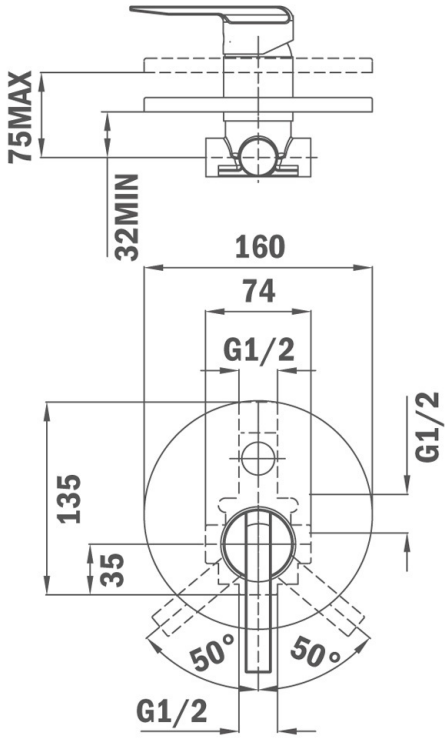

Inca Monomando regadera

DESCRIPCIÓN

Monomando regadera

GAMA

Inca

COLORES

REFERENCIA

REF. 5324112
EAN. 8413509204350

Inca

CARACTERÍSTICAS

Acabado: Cromo, sin desviador, sin equipo de regadera

Inca

DIMENSIONES

- Altura del producto (mm):
- Anchura del producto (mm):
- Profundidad del producto (mm):
- Longitud del producto (mm):
- Peso del producto (Kg):

ESPECIFICACIONES TÉCNICAS

MODELOS

Tipo de instalación: Mural