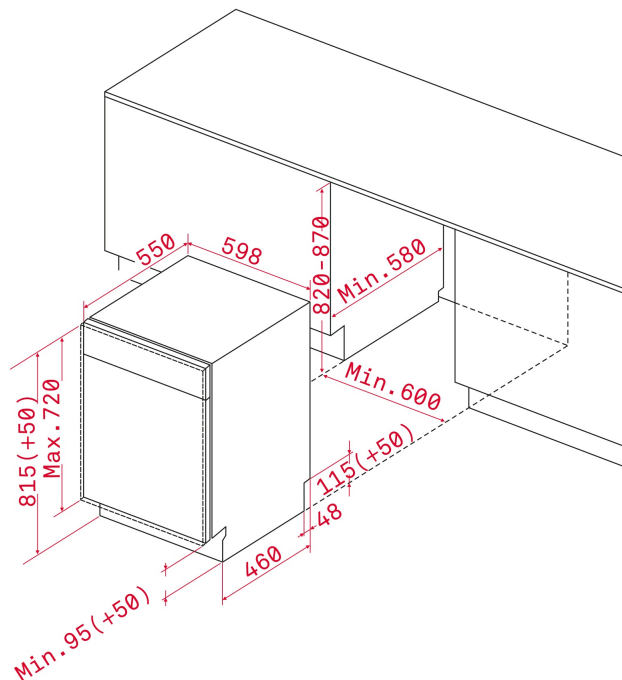

REFERENCIA

REF. 40782127
EAN. 8421152141960

CARACTERÍSTICAS

Puerta con exterior panelable (sin jaladera)
Panel de mandos en acero inoxidable antihuella
Capacidad: 13 cubiertos
Consumo: 11 litros
Display digital
Panel de mandos electrónico
9 programas de lavado
6 temperaturas de lavado (40º/45º/50º/55º/60º/65º)
Función secado extra
Programa rápido 30'
Programa de media carga
Programa ECO
Programación digital diferida (1-24 horas)
Regulación frontal de patas traseras
Descalcificador
Microfiltrado
Cesta superior regulable en altura
Cesta para cubiertos
Pilotos indicativos de funcionamiento, falta de sal, abrillantador y programa seleccionado
Sistema de seguridad AQUASTOP
Clasificación energética: A++/A
Potencia nominal máxima: 1 130 W
Ruido máximo: 49 dB
Voltaje: 120 V~
Frecuencia: 60 Hz
Peso: 33.5 kg
Dimensiones
Exterior (Alto/Ancho/Fondo): 815-865/598/550 mm

DIMENSIONES

Altura del producto (mm):

815-865

Anchura del producto (mm):

598

Profundidad del producto

(mm): 550

Longitud del producto (mm):

Peso del producto (Kg): 36

ESPECIFICACIONES TÉCNICAS

MEDIDAS DE AJUSTE

Incorporado en altura nicho (cm): 82
Altura máxima de la puerta (mm): 654
Profundidad (mm): 50
Anchura de la puerta (mm): 589

HOJA DE PRODUCTO