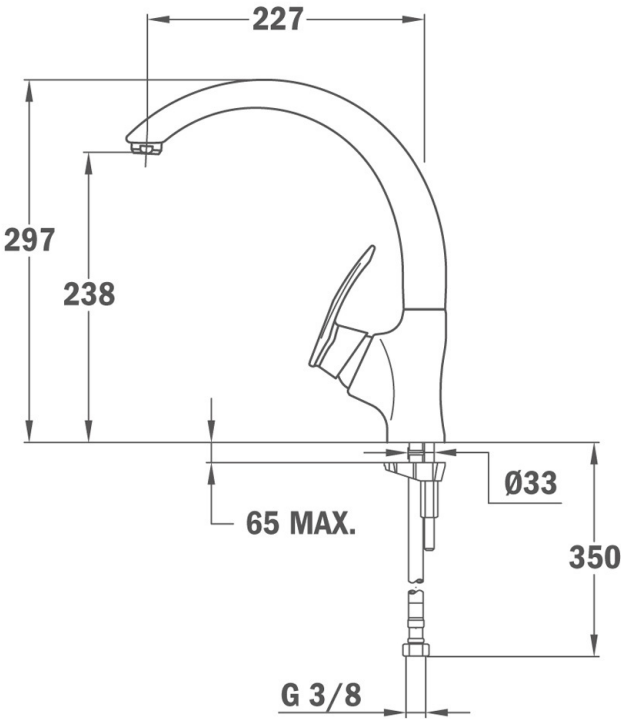

**DIMENSIONES**

- Altura del producto (mm):
- Anchura del producto (mm):
- Profundidad del producto (mm):
- Longitud del producto (mm):
- Peso del producto (Kg):

**ESPECIFICACIONES TÉCNICAS**

MODELOS

Tipo de instalación: Mural