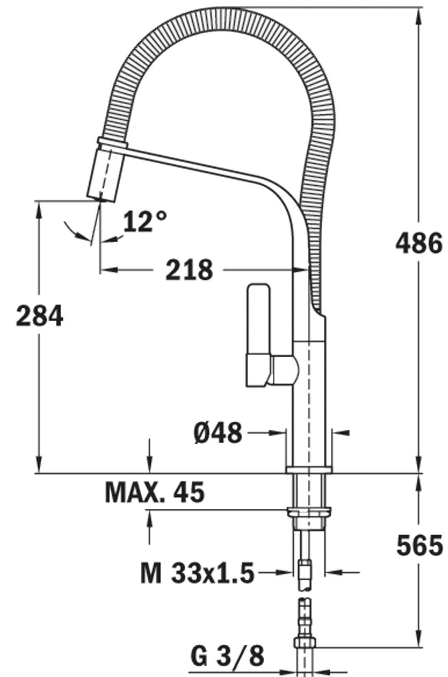

## DIMENSIONES

Altura del producto (mm): 486

Anchura del producto (mm):

Profundidad del producto (mm):

Longitud del producto (mm):

Peso del producto (Kg): 2,45

## ESPECIFICACIONES TÉCNICAS

MODELOS

Tipo de instalación: Free Standing