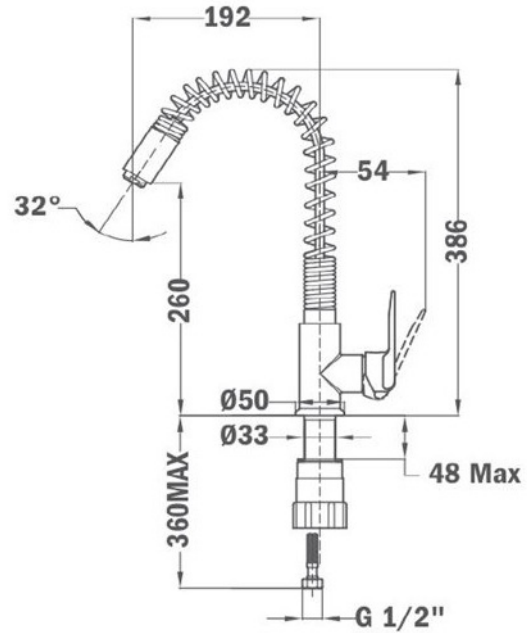

Aireador anti-cal

Maneralcon 1 función: chorro

Mangueras flexibles de alimentación incluidas *

Cartucho cerámico de gran duración

Presión de funcionamiento: 1 - 10 bar (kg/cm)

Presión de funcionamiento recomendada: 2 -5 bar (kg/cm)

Temperatura recomendada del agua caliente: 45 °C - 65 °C

Temperatura máxima del agua caliente: 90°C

Peso neto: 1.7 kg

TEKA**IN 934 BK**

DIMENSIONES

Altura del producto (mm):

Anchura del producto (mm):

Profundidad del producto
(mm):

Longitud del producto (mm):

Peso del producto (Kg): 2,08

ESPECIFICACIONES TÉCNICAS

MODELOS

Tipo de instalación: Libre instalación