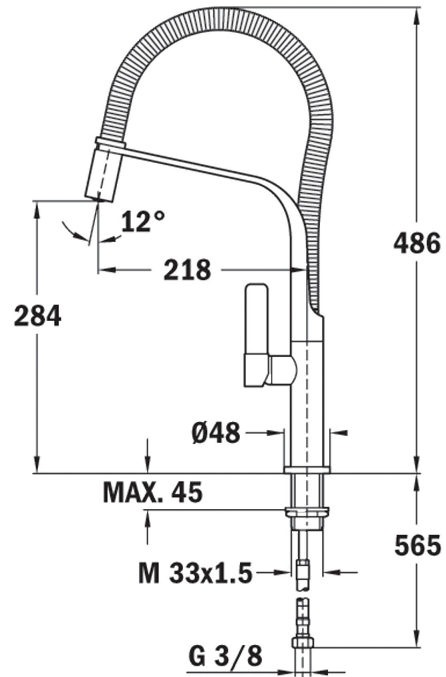

REFERENCIA

REF. 629990210
EAN. 8421152143247

TEKA

FO 999

CARACTERÍSTICAS

Caño giratorio y flexible
Muelle flexible de alta resistencia
Flexible de acero inoxidable
Maneral extraíble con 1 función: chorro aireado
Cartucho de discos cerámicos de alta resistencia
Preciso control de la temperatura
Mayor suavidad en el manejo
Aireador anti calcáreo
Latiguillos flexibles de 1/2"

DIMENSIONES

Altura del producto (mm): 486

Anchura del producto (mm):

Profundidad del producto (mm):

Longitud del producto (mm):

Peso del producto (Kg): 2,45

ESPECIFICACIONES TÉCNICAS

MODELOS