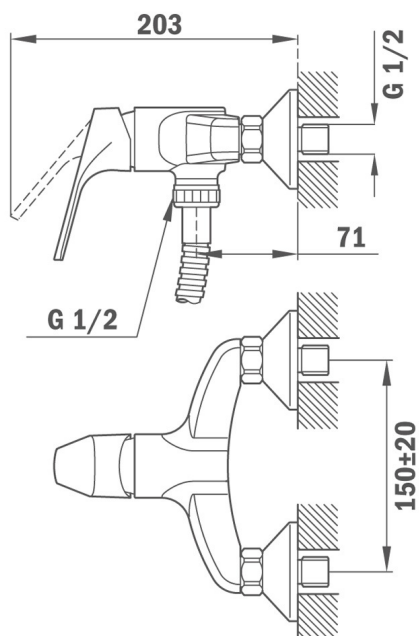

TEKA

MT PLUS SHOWER MIXER DITTO, WITHOUT SHOWER SET

Shower tap MT PLUS

REFERENCIA

REF: 462310200 EAN: 8413509204954

CARACTERÍSTICAS

Without Basic shower set R13.184.00
Equipped with noise reducers and non-return valve
Quality Certification: NF

DIMENSIONES

Altura del producto (mm):
Anchura del producto (mm):
Profundidad del producto (mm):
Longitud del producto (mm):
Peso del producto (Kg):

COLORES

■ 462310200 Cromo