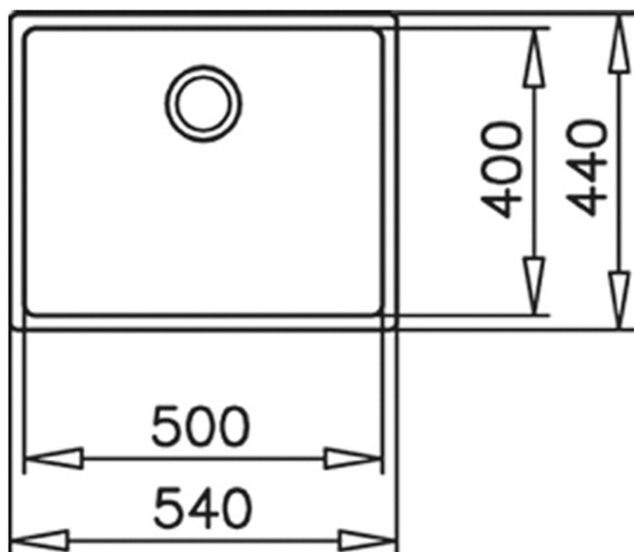

## Be Linea RS15 50.40

Lavaplatos bajo encimera con cubeta de 50 cm y SilentSmart

200mm

Antiséptico

Garantía de por vida + SilentSmart

R15, fácil de limpiar

## CARACTERÍSTICAS

Lavaplatos bajo encimera de una cubeta

Acero inoxidable 18/10

Radio cubeta R15 para facilitar la limpieza y evacuación del agua

Desagüe con válvula canasta 3½" y sifón

Accesorios de fijación

Chapa de gran espesor

SilentSmart, reduce un 50% la rumorosidad

Profundidad de la cubeta 200 mm

## DIMENSIONES

**Altura del producto (mm):**

**Anchura del producto (mm):** 440

**Profundidad del producto (mm):** 200

**Longitud del producto (mm):** 540

**Peso del producto (Kg):** 4,1