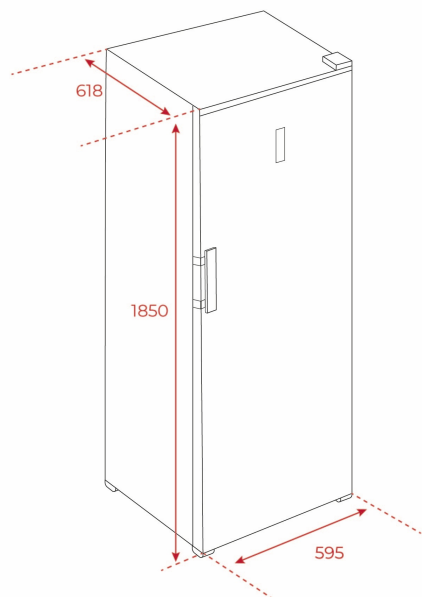

TEKA**RSF 75640 SS**

Congelador Vertical de una puerta de libre instalación Full No Frost

Full No Frost

**REFERENCIA**

REF: 113330002

EAN: 8434778023060

CARACTERÍSTICAS

Congelador de libre instalación
Full No Frost
Termostato electrónico regulable
Función Fast freezing y Fast cooling
Patas delanteras ajustables
Puerta reversible
Clase climática: SN/N/ST/T
Capacidad bruta: 372 litros

DIMENSIONES**Altura del producto (mm):** 1850**Anchura del producto (mm):** 595**Profundidad del producto (mm):** 618**Longitud del producto (mm):****Peso del producto (Kg):** 63**ESPECIFICACIONES TÉCNICAS**