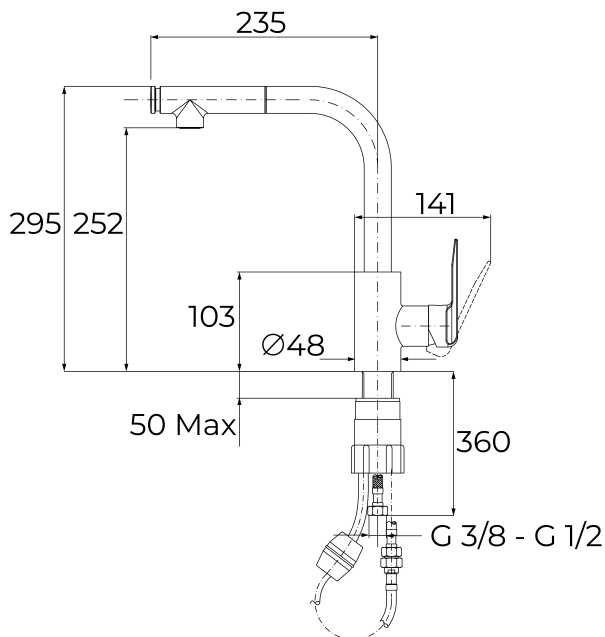

TEKA**IN 938 PLUS**

Grifo de cocina monomando con ducha extraíble 2 funciones

Anti-Scale
AeratorPull Out
Shower

Easy_Quick

Resistance

Swivel
Spout**REFERENCIA**

REF: 116020010

EAN: 8434778026511

CARACTERÍSTICAS

Monomando fregadero de caño alto

Caño giratorio

Aireador anticalcáreo

Maneral extraíble con fijación magnética y 2 funciones: normal y ducha

Manguera flexible extra resistente con junta giratoria y conector rápido

Cartucho de discos cerámicos de alta resistencia

Control de temperatura de alta precisión

Mayor sensibilidad de manejo con movimientos más suaves

Sistema de instalación fácil y rápida Easy Fix

Latiguillos de alimentación flexibles de 3/8" - 1/2"

Caudal a 3 bares: 5.9 l/min (normal) y 4,8 l/min (ducha)

Acabado cromado

DIMENSIONES**Altura del producto (mm):** 295**Anchura del producto (mm):****Profundidad del producto (mm):****Longitud del producto (mm):****Peso del producto (Kg):** 2,5**COLORES**