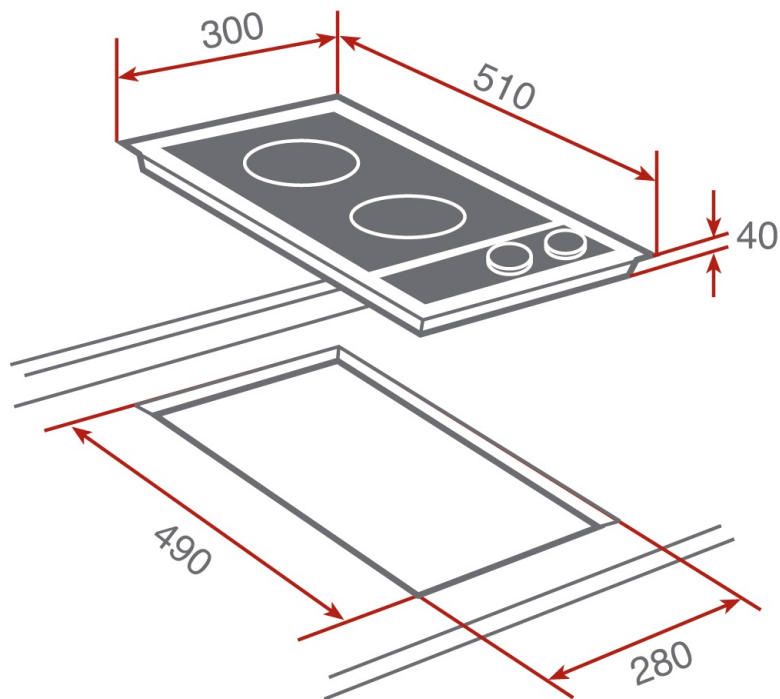

TEKA

EM-30 2P

CARACTERÍSTICAS

Placa de cocción eléctrica

Mandos frontales metalizados incorporados

Elementos calefactores: una placa eléctrica blindada rápida con limitador térmico \varnothing 145 mm, 1.500 W y una placa eléctrica blindada con limitador térmico \varnothing 180 mm, 1.500 W

Piloto indicativo de funcionamiento

Potencia nominal máxima 3.000 W

DIMENSIONES

Altura del producto (mm):

Anchura del producto (mm):

300

Profundidad del producto

(mm): 510

Longitud del producto (mm):

Peso del producto (Kg): 4,8

ESPECIFICACIONES TÉCNICAS

MEDIDAS DE AJUSTE

Built-in Ancho (mm): 280

Incorporado en profundidad (mm): 490

Incorporado Altura (mm): 37

CONEXIÓN ELÉCTRICA

Frecuencia (Hz): 50/60

Fuente de alimentación (V): 230

Longitud del cable (cm): 135

Potencia máxima nominal (W) (placa eléctrica): 3000

ZONAS DE COCCIÓN

Número de zonas de cocción: 2

ACABADO

Acabado de superficie: Cristal con marco de acero inoxidable