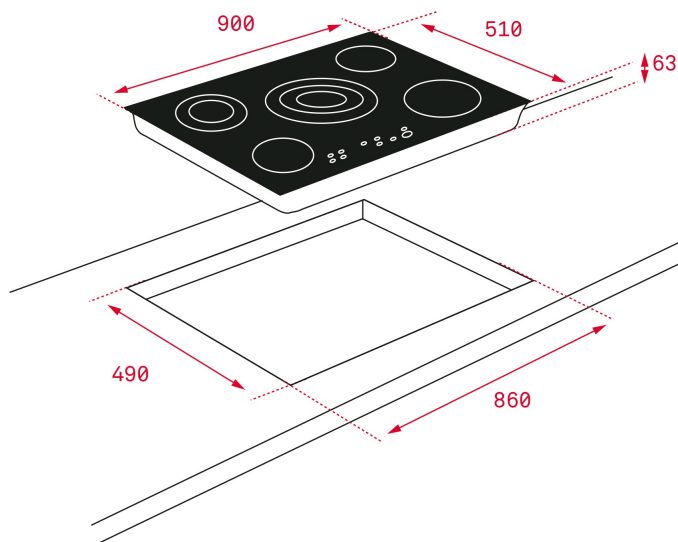

Touch Control

Programador del tiempo de cocción

5 zonas (Ø145 mm + Ø160 mm + Ø180 mm + Ø120/180 mm + Ø145/210/270 mm)

Función golpe de cocción

Función STOP & GO

Función cronómetro con avisador acústico

Potencia nominal máxima: 8.900 W

DIMENSIONES

Altura del producto (mm): 51
Anchura del producto (mm): 900
Profundidad del producto (mm): 510
Longitud del producto (mm): 860
Peso del producto (Kg): 12,06

ESPECIFICACIONES TÉCNICAS

MEDIDAS DE AJUSTE

Built-in Ancho (mm): 860
Incorporado en profundidad (mm): 490
Incorporado Altura (mm): 51

CARACTERÍSTICAS

Número de potencias eléctricas: 9

CONEXIÓN ELÉCTRICA

Frecuencia (Hz): 50/60
Fuente de alimentación (V): 220-240
Longitud del cable (cm): 110
Potencia máxima nominal (W) (placa eléctrica): 8900

ZONAS DE COCCIÓN

Número de zonas de cocción: 5
El consumo de energía para toda la encimera, Wh / Kg: 190,02
Zona de cocción trasera izquierda - Diámetro (mm): 120 / 180
Zona de cocción trasera izquierda - Tipo: Double High Light
Zona de cocción trasera izquierda - Consumo en Wh/Kg (EU)