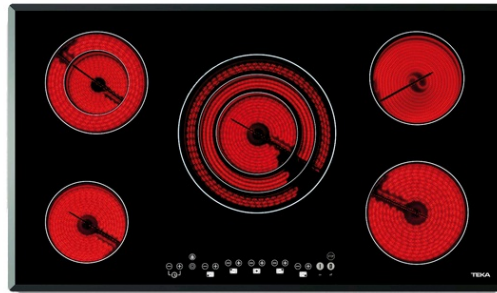

TR-951 Vitrocerámica de 5 zonas con Touch Control en 60 cm y cristal biselado

Easy
installation

Seguridad por
Termopar
integrada

Función Power
Plus

DESCRIPCIÓN

Vitrocerámica de 5 zonas con Touch Control en 60 cm y cristal biselado

GAMA

Maestro

COLORES

REFERENCIA

REF. 10210002
EAN. 8421152086308

TEKA

TR-951

CARACTERÍSTICAS

Touch Control

Programador del tiempo de cocción

5 zonas (Ø145 mm + Ø160 mm + Ø180 mm + Ø120/180 mm + Ø145/210/270 mm)

Función golpe de cocción

Función STOP & GO

Función cronómetro con avisador acústico

Potencia nominal máxima: 8.900 W

66/2014): 192,33

Zona de cocción frontal izquierda - Diámetro (mm): 145

Zona de cocción frontal izquierda - Tipo: Single High Light

Zona de cocción frontal izquierda - Consumo en Wh/Kg (EU

66/2014): 188,02