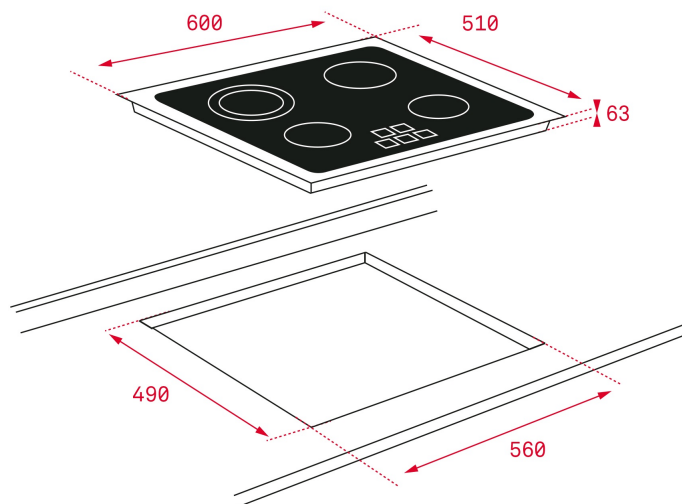

Función cronómetro con avisador acústico

Función golpe de cocción

Elementos calefactores: dos placas ultra rápidas High Light Ø 145 mm, una placa ultra rápida High Light Ø 180 mm y una placa ultra rápida High Light Ø 210 mm

## DIMENSIONES

**Altura del producto (mm):** 63  
**Anchura del producto (mm):** 600  
**Profundidad del producto (mm):** 510  
**Longitud del producto (mm):** 600  
**Peso del producto (Kg):** 8,5

### MEDIDAS DE AJUSTE

**Built-in Ancho (mm):** 560  
**Incorporado en profundidad (mm):** 490