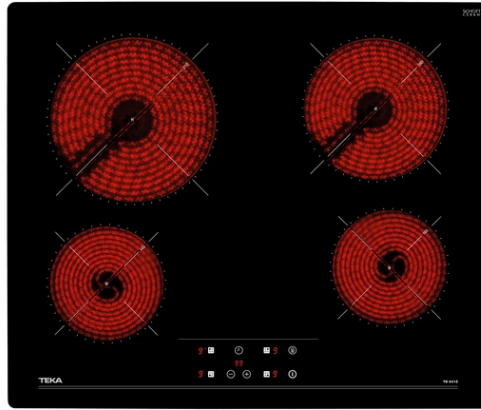

**TEKA**

**TT 6415** Vitrocerámica de 4 zonas con Touch Control en 60 cm y marco metálico Slim

Seguridad por  
Termopar  
integrada

**DESCRIPCIÓN**

Vitrocerámica de 4 zonas con Touch Control en 60 cm y marco metálico Slim

### **CARACTERÍSTICAS**

Marco metálico Slim

Touch Control con sensores acústicos y bloqueo de seguridad

Programador del tiempo de cocción hasta 99 minutos con avisador acústico (posibilidad de programar todas las placas a la vez)

Función cronómetro con avisador acústico

Función golpe de cocción

Elementos calefactores: dos placas ultra rápidas High Light Ø 145 mm, una placa ultra rápida High Light Ø 180 mm y una placa ultra rápida High Light Ø 210 mm