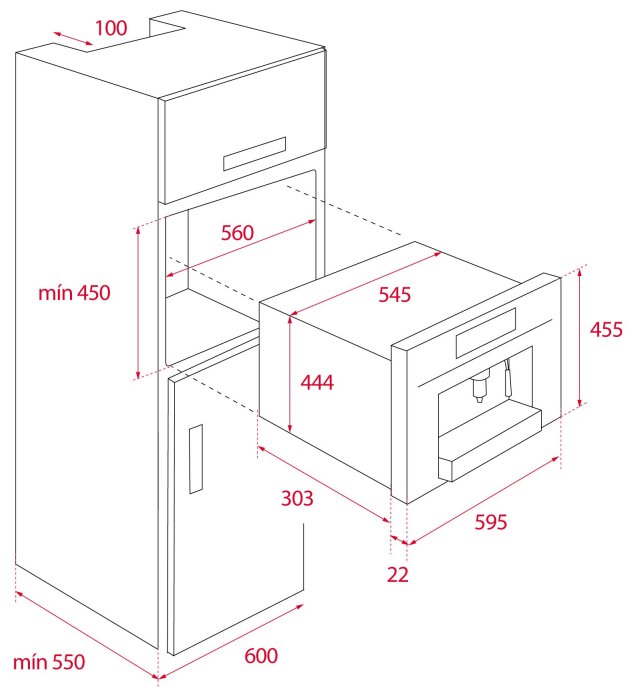

Soporte para tazas ajustable en altura

Depósito residuos

Depósito de agua, capacidad 1 litro

Cajón para almacenamiento

2 Compartimentos de almacenamiento laterales

Bandeja recoge líquidos

Descalcificación automática

## DIMENSIONES

Altura del producto (mm): 455

Anchura del producto (mm):  
595

Profundidad del producto  
(mm): 330

Longitud del producto (mm):

Peso del producto (Kg): 18,7

### CARACTERÍSTICAS

**Tipo de instalación:** Integrable

**Certificados:** CE/CB

**Presión (Bar):** 19

**Panel de control:** TFT + 2 mandos

**Anti-huellas:** Sí

**Número de tazas:** 1

**Tubo ajustable para vapor y agua caliente:** Sí