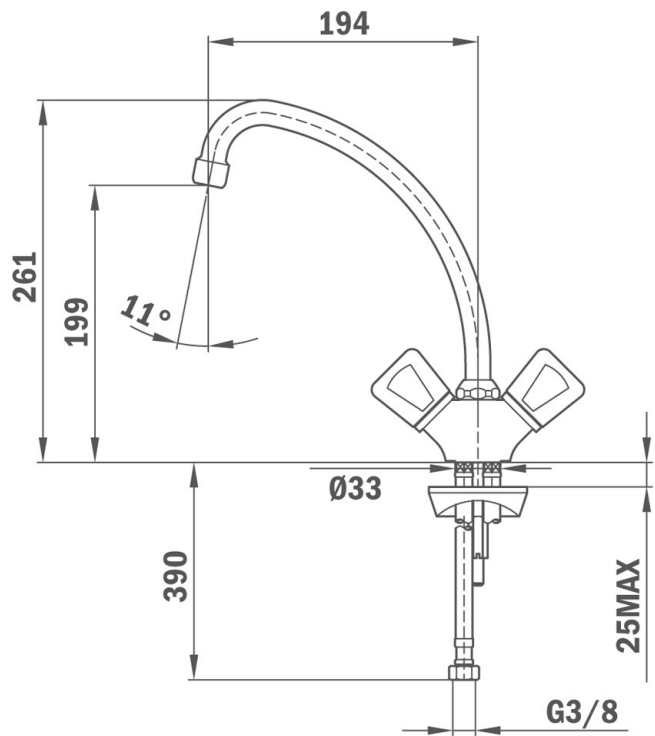

REFERENCIA

REF. 37911284
EAN. 8413509090854

LS 912

CARACTERÍSTICAS

Superficie de Níquel-Cromo Caño giratorio Aireador anticalcáreo

LS 912

DIMENSIONES

Altura del producto (mm): 261

Anchura del producto (mm):

Profundidad del producto (mm):

Longitud del producto (mm):

Peso del producto (Kg): 1,1

ESPECIFICACIONES TÉCNICAS

MODELOS

Tipo de instalación: Libre instalación