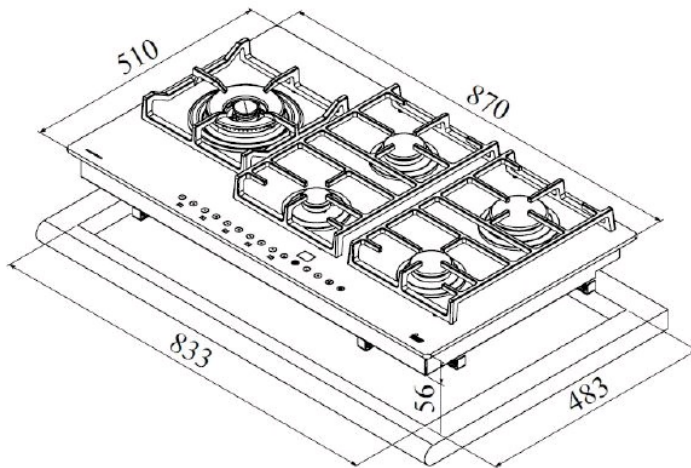

**GAMA**

Maestro

**COLORES**

**REFERENCIA**

REF. 40217322  
EAN. 8421152101964

**CARACTERÍSTICAS**

Encimera Cristal-gas  
Control electrónico  
Panel frontal Touch Control  
Función Bloqueo de seguridad  
Función Re-encendido  
Timer electrónico Touch Control  
Autoencendido acondicionado en cada mando  
Un quemador Doble anillo 4,2 Kw  
Un quemadore Rápido 2,8 Kw.  
Un quemadore Semi-rápido 1,75 Kw.  
Un quemadore Semi-rápido 1,40 Kw.  
Un quemador auxiliar 1,00 Kw.  
Fabricada en cristal vitrocerámico (4 mm. espesor)  
Sistema de seguridad en cada mando (Auto Look)  
Nuevas parrillas de hierro fundido. (Más estables)  
Fabricada en Italia  
Medidas: 870 x 512 mm.

## DIMENSIONES

Altura del producto (mm): 50

Anchura del producto (mm):  
870

Profundidad del producto  
(mm): 512

Longitud del producto (mm):

Peso del producto (Kg): 22,8

te rectangular

## ESPECIFICACIONES TÉCNICAS

### MEDIDAS DE AJUSTE

Built-in Ancho (mm): 833

Incorporado en profundidad (mm): 475