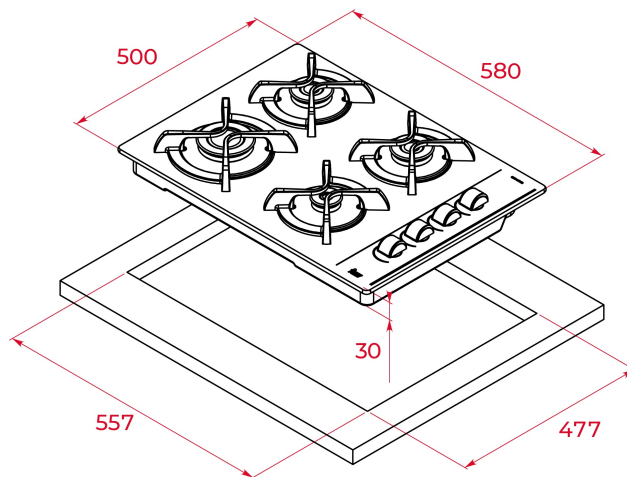

Encimera de cocción gas

Parrillas de fundición

Autoencendido en cada quemador

Dimensiones: 580 x 500 mm

4 zonas de cocción:

1 quemador rápido 2,75 kw

2 quemadores semi-rápidos 1,65 kw

1 quemador auxiliar 0.9 kw.

Fabricada en Italia.

DIMENSIONES

Altura del producto (mm): 83
Anchura del producto (mm): 580
Profundidad del producto (mm): 500
Longitud del producto (mm): 557
Peso del producto (Kg):

ESPECIFICACIONES TÉCNICAS

MEDIDAS DE AJUSTE

Built-in Ancho (mm): 553
Incorporado en profundidad (mm): 473

CARACTERÍSTICAS

Potencia nominal máxima (W) (Gas): 600
Auto ignición: Sí

CONEXIÓN ELÉCTRICA

Frecuencia (Hz): 50/60

ACCESORIOS

Rejillas de hierro fundido: Sí