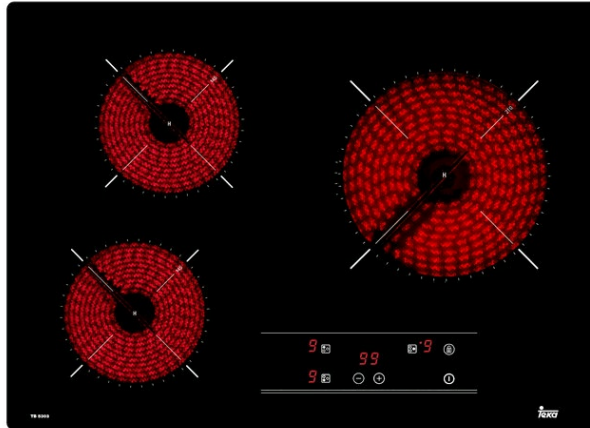

TEKA

TB 5303 Vitrocerámica de 3 zonas con Touch Control en 60 cm y cristal redondeado

Easy
installation

Seguridad por
Termopar
integrada

Función Power
Plus

DESCRIPCIÓN

Vitrocerámica de 3 zonas con Touch Control en 60 cm y cristal redondeado

GAMA

Easy

COLORES

REFERENCIA

REF. 40239051
EAN. 8421152148310

TEKA

TB 5303

CARACTERÍSTICAS

Encimera vitrocerámica
Cristal redondeado
Nuevo Panel Touch Control, compacto
Bloqueo de seguridad
Indicadores de calor residual
Función Golpe de Cocción.
Elementos calefactores: Dos placas de
145 Ø mm. Una placa de 210 Ø mm.
Potencia nominal 4.500 W.

DIMENSIONES

Altura del producto (mm): 51

Anchura del producto (mm): 600

Profundidad del producto (mm):
435

Longitud del producto (mm):

Peso del producto (Kg): 7

ESPECIFICACIONES TÉCNICAS

MEDIDAS DE AJUSTE