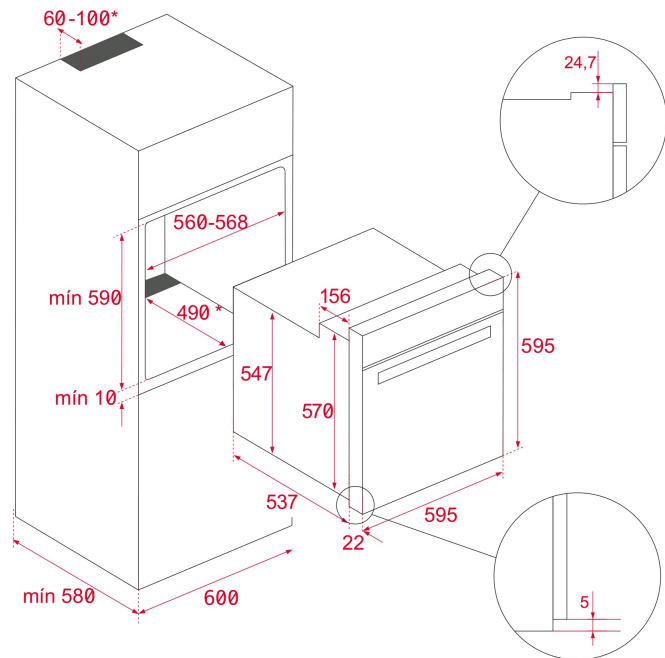

HBB-445 SS Horno convencional de 60 cm. en acero inoxidable antihuella

Capacidad de
72L

Eficiencia
energética A

DESCRIPCIÓN

Horno convencional de 60 cm. en acero inoxidable antihuella

GAMA

Easy

COLORES

REFERENCIA

REF. 41560320
EAN. 8421152158845

TEKA

HBB-445 SS

CARACTERÍSTICAS

3 funciones de cocinado
Capacidad: 72 Litros (Neta)
Frente de Acero inoxidable antihuella
Programador Mecánico
5 Alturas de cocinado
Doble cristal en la puerta
Ventilación tangencial (autoventilado)
Bandeja Profunda + Parrilla cromada
Contrapuerta full en cristal
Producto Fabricado en Europa

DIMENSIONES

Altura del producto (mm): 595
Anchura del producto (mm): 595
Profundidad del producto (mm): 537+22
Longitud del producto (mm):
Peso del producto (Kg): 25

ESPECIFICACIONES TÉCNICAS

CARACTERÍSTICAS

CONEXIÓN ELÉCTRICA

Potencia nominal máxima (W): 2593
Frecuencia (Hz): 50/60
Fuente de alimentación (V): 220-240
Longitud del cable (cm): 110
Consumo de la luz interior (W): 25

CONSUMO ENERGÉTICO

Consumo energético por ciclo en modo convencional (kWh):