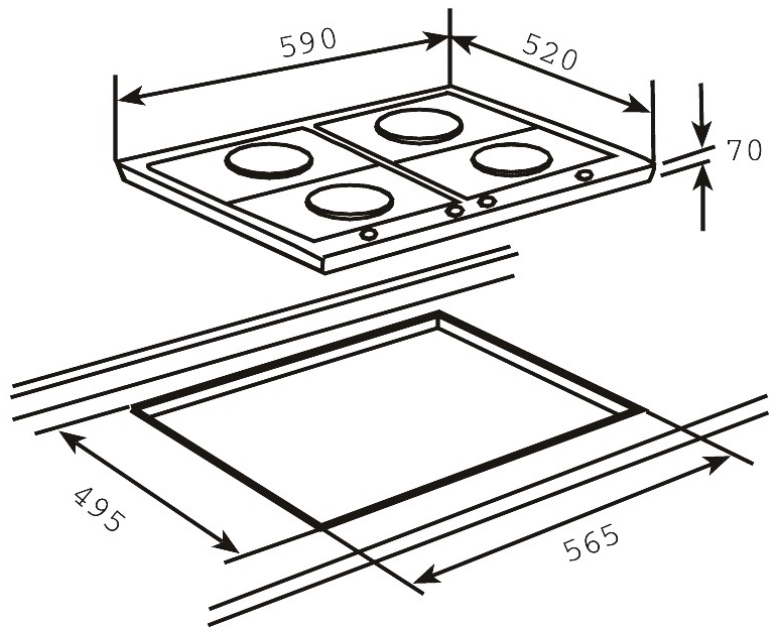

Medidas: 590 x 520 mm.

DIMENSIONES

Altura del producto (mm): 70

Anchura del producto (mm):
590

Profundidad del producto
(mm): 520

Longitud del producto (mm):

Peso del producto (Kg): 11

ESPECIFICACIONES TÉCNICAS

MEDIDAS DE AJUSTE

Built-in Ancho (mm): 565

Incorporado en profundidad (mm): 495

CARACTERÍSTICAS

Potencia nominal máxima (W) (Gas): 600

Auto ignición: Sí

CONEXIÓN ELÉCTRICA

Frecuencia (Hz): 50/60