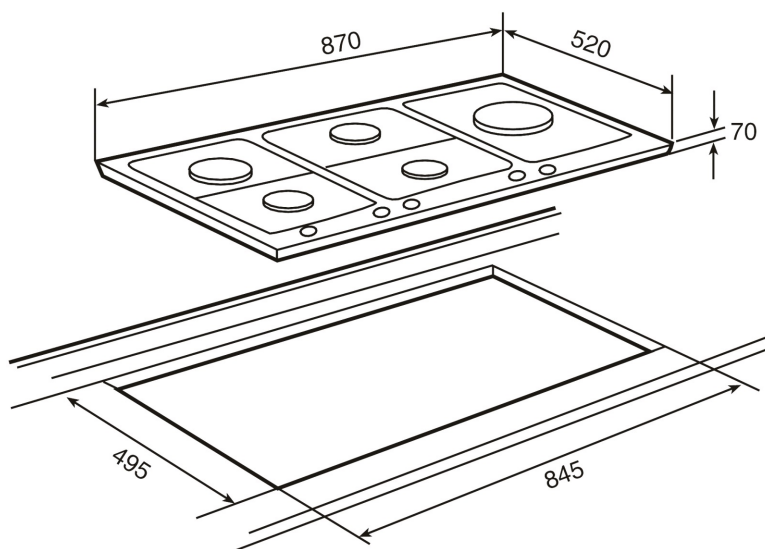

GAMA

Maestro

COLORES

REFERENCIA

REF. 40219070
EAN. 8421152074688

CARACTERÍSTICAS

Encimera de cocción a gas
Novedoso sistema de empotramiento rasante
Parrillas de fundición
Autoencendido en cada quemador
Sistema de seguridad por termopar (AL)
Dimensiones 870 x 520 mm.
5 Zonas de cocción:
1 Quemador triple anillo 3.1 Kw.
2 Quemadores semi-rápidos 1.75 Kw.
1 Quemador rápido 2.8 Kw.
1 Quemador auxiliar 1.0 Kw.
Producto fabricado en Italia.

DIMENSIONES

Altura del producto (mm): 70

Anchura del producto (mm):
870

Profundidad del producto
(mm): 520

Longitud del producto (mm):

Peso del producto (Kg): 14,2

ESPECIFICACIONES TÉCNICAS

MEDIDAS DE AJUSTE

Built-in Ancho (mm): 845

Incorporado en profundidad (mm): 495

CARACTERÍSTICAS

Potencia nominal máxima (W) (Gas): 600

Auto ignición: Sí

CONEXIÓN ELÉCTRICA

Frecuencia (Hz): 50/60

ACCESORIOS