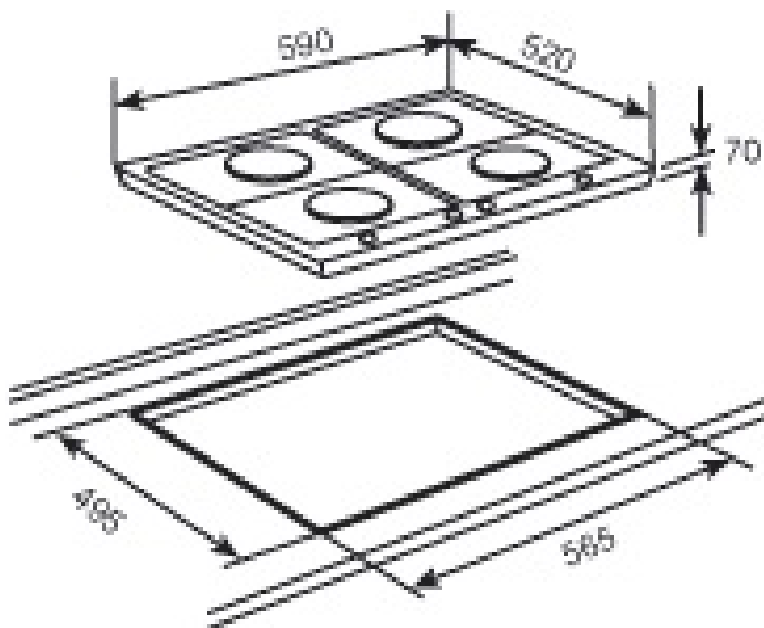

Encimera de cocción a gas
Novedoso sistema de empotramiento rasante
Parrillas de fundición
Autoencendido en cada quemador
Sistema de seguridad termopar (AL)
Dimensiones 590 x 520 mm.
4 Zonas de cocción:
1 Quemador rápido 2.8 Kw.
2 Quemadores semi-rápidos 1.75 Kw.
1 Quemador auxiliar 1.0 Kw.
Producto fabricado en Italia.

DIMENSIONES

Altura del producto (mm): 70

Anchura del producto (mm):
590

Profundidad del producto
(mm): 520

Longitud del producto (mm):

Peso del producto (Kg): 11

ESPECIFICACIONES TÉCNICAS

MEDIDAS DE AJUSTE

Built-in Ancho (mm): 565

Incorporado en profundidad (mm): 495

CARACTERÍSTICAS

Potencia nominal máxima (W) (Gas): 600

Auto ignición: Sí

CONEXIÓN ELÉCTRICA

Frecuencia (Hz): 50/60

ACCESORIOS