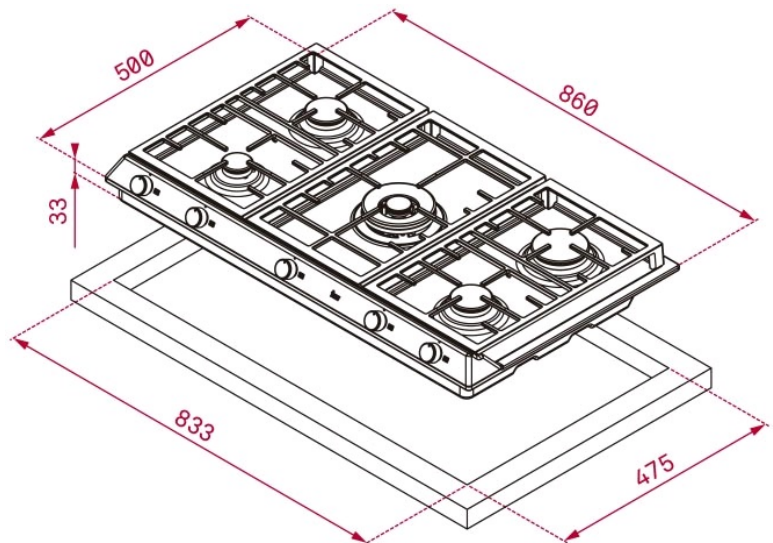

GAMA

Total

COLORES

REFERENCIA

REF. 40212500
EAN. 8421152144183

CARACTERÍSTICAS

Encimera de cocción a gas.
Fabricada en acero inoxidable austenítico.
Autoencendido acondicionado en cada mando

- Un quemador Doble Anillo 4,0 Kw.
- Un quemador Rápido 2,8 Kw.
- Dos quemadores Semi-rápidos 1,75 Kw.
- Un quemador auxiliar 1,00 Kw.

Parrillas de hierro fundido (3)
Panel de mandos frontal color metalizado
Producto fabricado en Italia
Medidas: 860 x 500 mm.

DIMENSIONES

Altura del producto (mm): 33
Anchura del producto (mm): 860
Profundidad del producto (mm): 500
Longitud del producto (mm): 833
Peso del producto (Kg):

ESPECIFICACIONES TÉCNICAS

MEDIDAS DE AJUSTE

Built-in Ancho (mm): 833
Incorporado en profundidad (mm): 475
Incorporado Altura (mm): 52

CARACTERÍSTICAS

Tipo de gas: Butano
Potencia nominal máxima (W) (Gas): 11300
Auto ignición: Sí