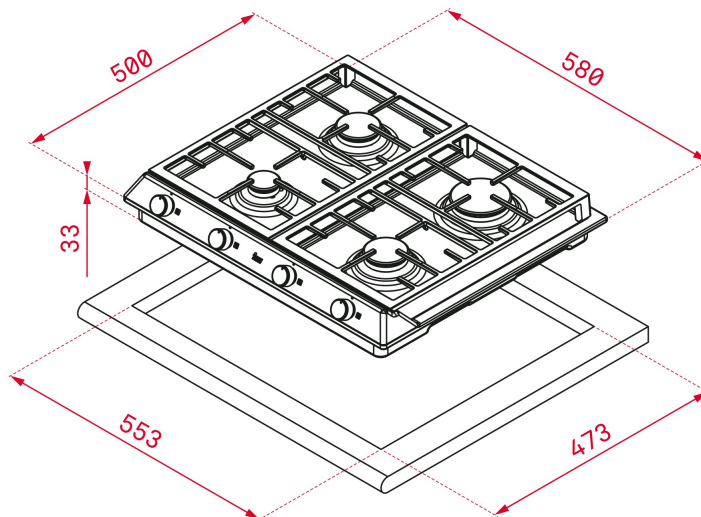

- Un quemador auxiliar 1,00 Kw.

Parrillas de hierro fundido (2)

Panel de mandos frontal color metalizado

Producto fabricado en Italia

Medidas: 580 x 500 mm.

DIMENSIONES

Altura del producto (mm): 33
Anchura del producto (mm):
580
**Profundidad del producto
(mm):** 500
Longitud del producto (mm):
Peso del producto (Kg):

ESPECIFICACIONES TÉCNICAS

MEDIDAS DE AJUSTE

Built-in Ancho (mm): 553
Incorporado en profundidad (mm): 473
Incorporado Altura (mm): 52

CARACTERÍSTICAS

Potencia nominal máxima (W) (Gas): 9550
Auto ignición: Sí