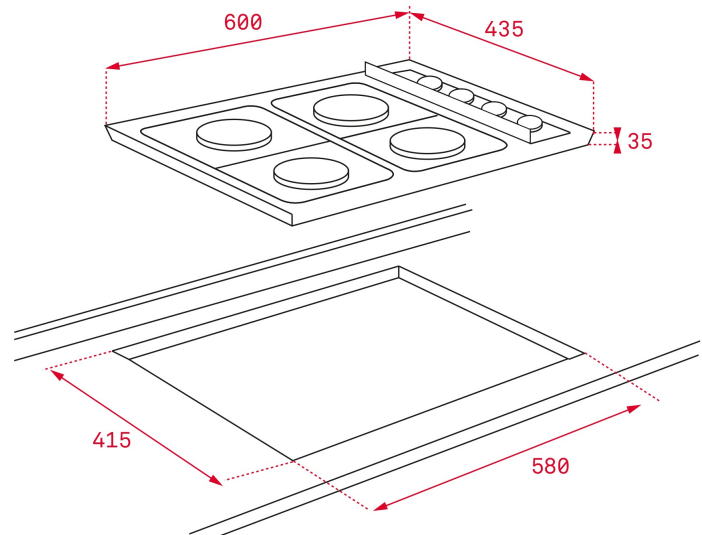

### **CARACTERÍSTICAS**

Encimera de cocción a gas  
Autoencendido en cada quemador  
Parrillas de hierro fundido  
Dimensiones: 600 x 435 mm  
4 Zonas de cocción:  
1 quemador rápido 2,65 Kw  
2 quemadores semi-rápidos 1,75 Kw  
1 quemador auxiliar 0,9 Kw.

## DIMENSIONES

**Altura del producto (mm):** 35  
**Anchura del producto (mm):**  
600  
**Profundidad del producto  
(mm):** 435  
**Longitud del producto (mm):**  
**Peso del producto (Kg):**

### MEDIDAS DE AJUSTE

**Built-in Ancho (mm):** 580  
**Incorporado en profundidad (mm):** 415  
**Incorporado Altura (mm):** 35