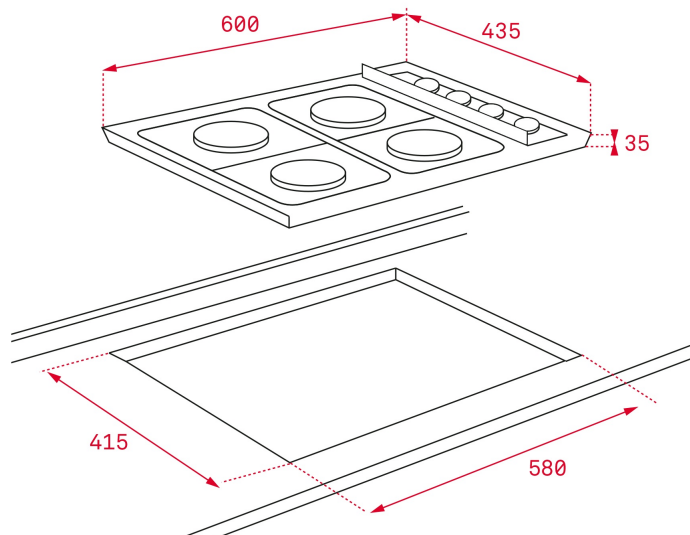

Encimera de cocción a gas
Autoencendido en cada quemador
Parrillas de hierro fundido
Dimensiones: 600 x 435 mm
4 Zonas de cocción:
1 quemador rápido 2,65 Kw
2 quemadores semi-rápidos 1,75 Kw
1 quemador auxiliar 0,9 Kw.

DIMENSIONES

Altura del producto (mm): 35
Anchura del producto (mm): 600
Profundidad del producto (mm): 435
Longitud del producto (mm):
Peso del producto (Kg):

ESPECIFICACIONES TÉCNICAS

MEDIDAS DE AJUSTE

Built-in Ancho (mm): 580
Incorporado en profundidad (mm): 415
Incorporado Altura (mm): 35