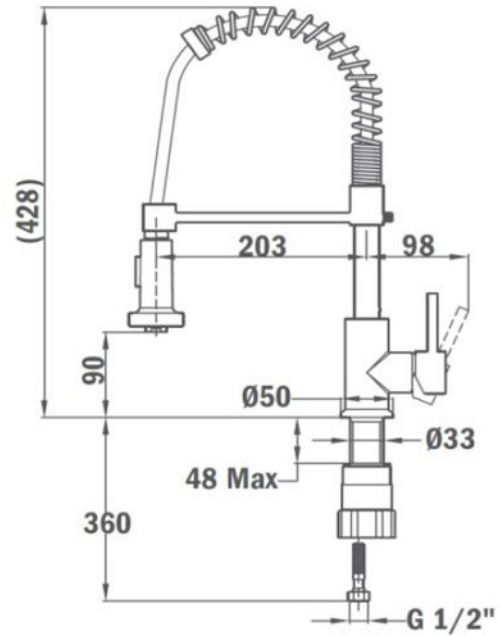

## DIMENSIONES

Altura del producto (mm): 428

Anchura del producto (mm):

Profundidad del producto (mm):

Longitud del producto (mm):

Peso del producto (Kg): 2,1

## ESPECIFICACIONES TÉCNICAS

MODELOS

Tipo de instalación: Libre instalación