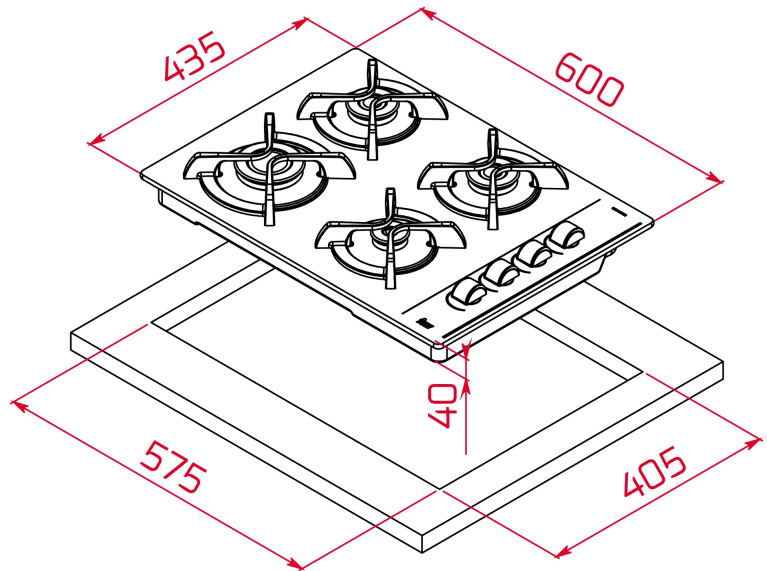

Cristal templado (8mm altura)

Acabado cristal redondeado

Mando de diseño ergonómico "Fusca"

Parrillas de fundición individuales

Autoencendido

Kit de fácil instalación

Gas Natural: GBC 64003 KIN

Gas Butano: GBC 64003 KIB

DIMENSIONES

Altura del producto (mm): 40
Anchura del producto (mm): 600
Profundidad del producto (mm): 435
Longitud del producto (mm): 575
Peso del producto (Kg):

ESPECIFICACIONES TÉCNICAS

MEDIDAS DE AJUSTE

Built-in Ancho (mm): 575
Incorporado en profundidad (mm): 405
Incorporado Altura (mm): 40

CARACTERÍSTICAS

Tipo de gas: Natural
Potencia nominal máxima (W) (Gas): 7300
Auto ignición: Sí
Número de potencias eléctricas: 3