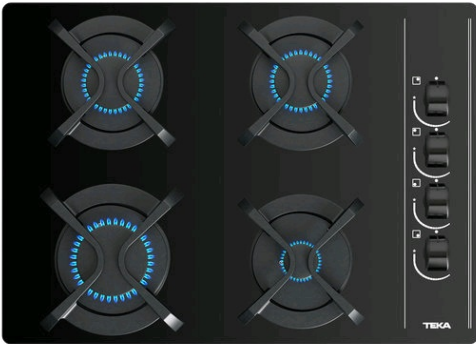

GBC 64003 Placa Cristal Gas con mandos de diseño ergonómico en 60 cm de gas natural

Easy installation

Autoencendido integrado

DESCRIPCIÓN

Placa Cristal Gas con mandos de diseño ergonómico en 60 cm de gas natural

GAMA

Easy

COLORES

REFERENCIA

REF. 112580011
EAN. 8434778005431

TEKA

GBC 64003

CARACTERÍSTICAS

Cristal templado (8mm altura)

Acabado cristal redondeado

Mando de diseño ergonómico "Fusca"

Parrillas de fundición individuales

Autoencendido

Kit de fácil instalación

Gas Natural: GBC 64003 KIN

Gas Butano: GBC 64003 KIB

Built-in Ancho (mm): 575
Incorporado en profundidad (mm): 405
Incorporado Altura (mm): 40

CARACTERÍSTICAS

Tipo de gas: Natural
Potencia nominal máxima (W) (Gas): 7300
Auto ignición: Sí
Número de potencias eléctricas: 3