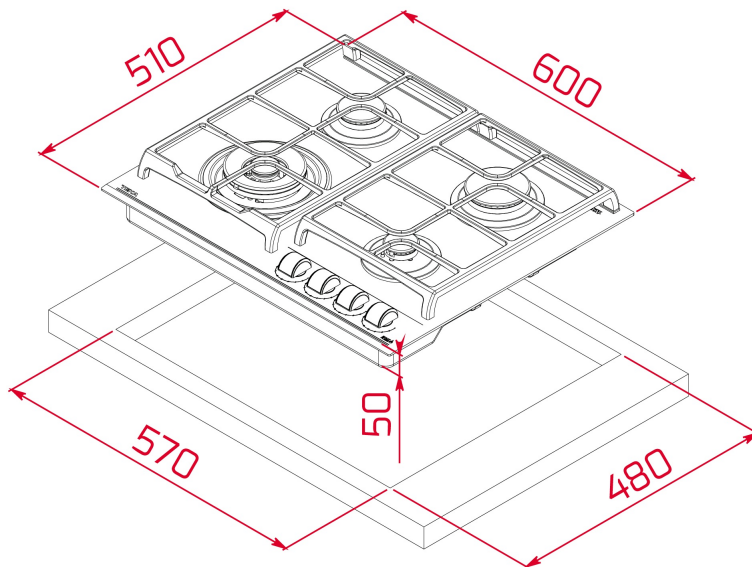

**GZC 64320** Placa Cristal Gas con función ExactFlame en 60 cm de gas butano

ExactFlame

Easy installation

Autoencendido integrado

Seguridad por Termopar integrada

**DESCRIPCIÓN**

Placa Cristal Gas con función ExactFlame en 60 cm de gas butano

### **CARACTERÍSTICAS**

CristalGas Exact Flame con bisel frontal  
Mandos frontales de diseño ergonómico  
Superficie de vidrio cerámico  
9 niveles de potencia con un control exacto de la llama  
4 quemadores de gas  
-1 quemador de doble anillo, 4,00 kW  
-1 quemador semi-rápido, 1,75 kW  
-1 quemador rápido, 2,80 kW  
-1 quemador auxiliar, 1,00 kW  
Seguridad por termopar integrado en quemador individual  
Autoencendido integrado en quemador y accionado por cada mando  
Soporte para Wok opcional  
Parrillas de fundición amplia superficie  
Kit de fácil instalación

## DIMENSIONES

Altura del producto (mm): 50  
Anchura del producto (mm): 600  
Profundidad del producto (mm): 510  
Longitud del producto (mm): 570  
Peso del producto (Kg): 11,7

### MEDIDAS DE AJUSTE

Built-in Ancho (mm): 570  
Incorporado en profundidad (mm): 480  
Incorporado Altura (mm): 50