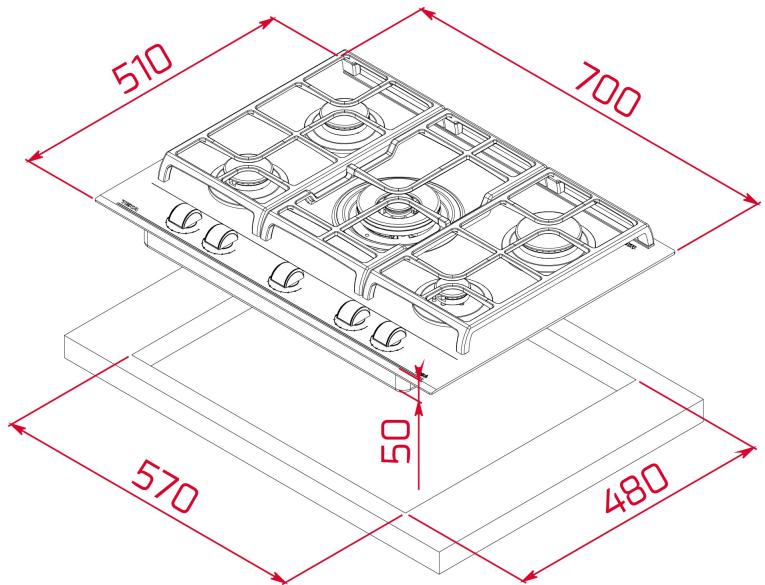

TEKA

GZC 75330 Encimera Cristal Gas con función ExactFlame en 70 cm de gas butano

ExactFlame

Easy
installation

Autoencendido
integrado

Seguridad por
Termopar
integrada

DESCRIPCIÓN

Encimera Cristal Gas con función ExactFlame en 70 cm de gas butano

CristalGas Exact Flame con bisel frontal
Mandos frontales de diseño ergonómico
Superficie de vidrio cerámico
9 niveles de potencia con un control exacto de la llama
5 quemadores de gas
-1 quemador de doble anillo, 4,00 kW
-2 quemadores semi-rápidos, 1,75 kW
-1 quemador rápido, 2,80 kW
-1 quemador auxiliar, 1,00 kW
Seguridad por termopar integrado en quemador individual
Autoencendido integrado en quemador y accionado por cada mando
Soporte para Wok opcional
Parrillas de fundición amplia superficie
Kit de fácil instalación

DIMENSIONES

Altura del producto (mm): 98
Anchura del producto (mm): 700
Profundidad del producto (mm): 510
Longitud del producto (mm):
Peso del producto (Kg): 13,5

ESPECIFICACIONES TÉCNICAS

MEDIDAS DE AJUSTE

Built-in Ancho (mm): 570
Incorporado en profundidad (mm): 480
Incorporado Altura (mm): 49

CARACTERÍSTICAS

Tipo de gas: Butano
Potencia nominal máxima (W) (Gas): 11300
Auto ignición: Sí
Número de potencias eléctricas: 9