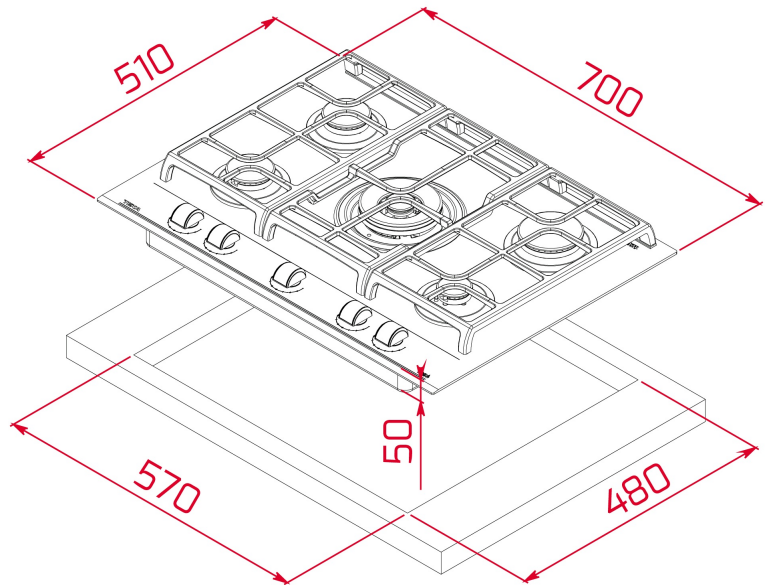

TEKA

GZC 75330 Placa Cristal Gas con función ExactFlame en 70 cm de gas butano

ExactFlame

Easy
installation

Autoencendido
integrado

Seguridad por
Termopar
integrada

DESCRIPCIÓN

Placa Cristal Gas con función ExactFlame en 70 cm de gas butano

CristalGas Exact Flame con bisel frontal
Mandos frontales de diseño ergonómico
Superficie de vidrio cerámico
9 niveles de potencia con un control exacto de la llama
5 quemadores de gas
-1 quemador de doble anillo, 4,00 kW
-2 quemadores semi-rápidos, 1,75 kW
-1 quemador rápido, 2,80 kW
-1 quemador auxiliar, 1,00 kW
Seguridad por termopar integrado en quemador individual
Autoencendido integrado en quemador y accionado por cada mando
Soporte para Wok opcional
Parrillas de fundición amplia superficie
Kit de fácil instalación

DIMENSIONES

Altura del producto (mm): 50
Anchura del producto (mm): 700
Profundidad del producto (mm): 510
Longitud del producto (mm): 570
Peso del producto (Kg): 13,5

ESPECIFICACIONES TÉCNICAS

MEDIDAS DE AJUSTE

Built-in Ancho (mm): 570
Incorporado en profundidad (mm): 480
Incorporado Altura (mm): 50

CARACTERÍSTICAS

Tipo de gas: Butano
Potencia nominal máxima (W) (Gas): 11300
Auto ignición: Sí
Número de potencias eléctricas: 9