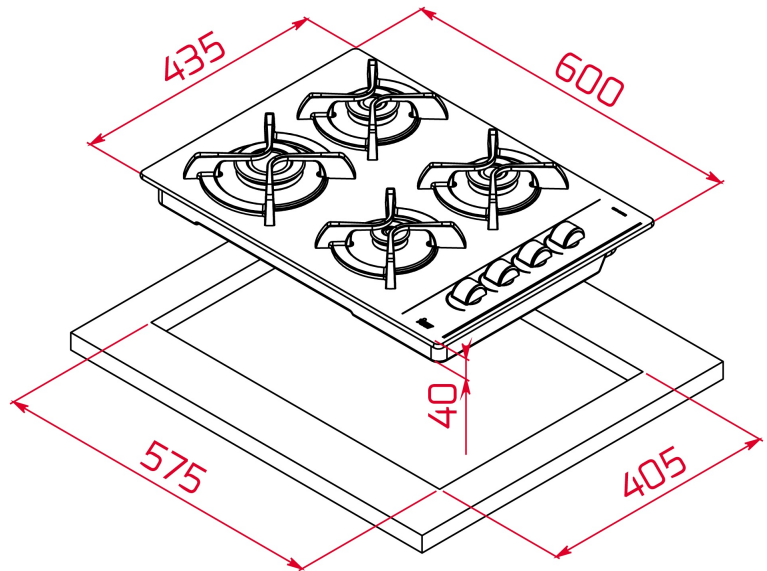

Cristal templado (8mm altura)

Acabado cristal redondeado

Mando de diseño ergonómico "Fusca"

Parrillas de fundición individuales

Autoencendido

Kit de fácil instalación

Gas Natural: GBC 64003 KIN

Gas Butano: GBC 64003 KIB

DIMENSIONES

Altura del producto (mm): 40
Anchura del producto (mm): 600
Profundidad del producto (mm): 435
Longitud del producto (mm): 575
Peso del producto (Kg):

ESPECIFICACIONES TÉCNICAS

MEDIDAS DE AJUSTE

Built-in Ancho (mm): 575
Incorporado en profundidad (mm): 405
Incorporado Altura (mm): 40

CARACTERÍSTICAS

Tipo de gas: Butano
Potencia nominal máxima (W) (Gas): 7300
Auto ignición: Sí
Número de potencias eléctricas: 3