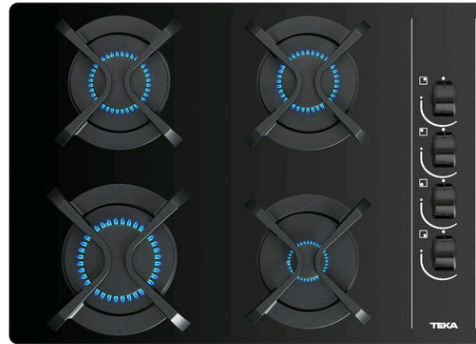

GBC 64003 Placa Cristal Gas con mandos de diseño ergonómico en 60 cm de gas butano

Easy
installation

Autoencendido
integrado

DESCRIPCIÓN

Placa Cristal Gas con mandos de diseño ergonómico en 60 cm de gas butano

GAMA

Easy

COLORES

REFERENCIA

REF. 112580012
EAN. 8434778005448

TEKA

GBC 64003

CARACTERÍSTICAS

Cristal templado (8mm altura)

Acabado cristal redondeado

Mando de diseño ergonómico "Fusca"

Parrillas de fundición individuales

Autoencendido

Kit de fácil instalación

Gas Natural: GBC 64003 KIN

Gas Butano: GBC 64003 KIB