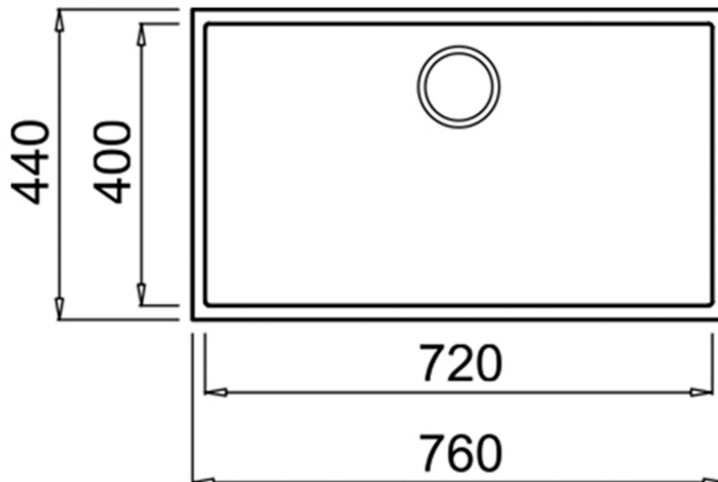

SQUARE 72.40 TG Lavaplatos SQUARE 72.40 TG Granito Negro (BE)

200mm

Colour Intensity

Easy Clean

Food safe

200mm

DESCRIPCIÓN

Lavaplatos SQUARE 72.40 TG Granito Negro (BE)

Tegranite+ sink
One bowl
Undermount installation
3½" manual basket waste with siphon
200 mm deep bowl
80 cm base unit

DIMENSIONES

Altura del producto (mm):

Anchura del producto (mm):

440

Profundidad del producto (mm): 200

Longitud del producto (mm):

760

Peso del producto (Kg): 10,83

ESPECIFICACIONES TÉCNICAS

CUBETA PRINCIPAL

Longitud de la cubeta principal: 720

Anchura de la cubeta principal: 400

Profundidad de la cubeta principal: 200