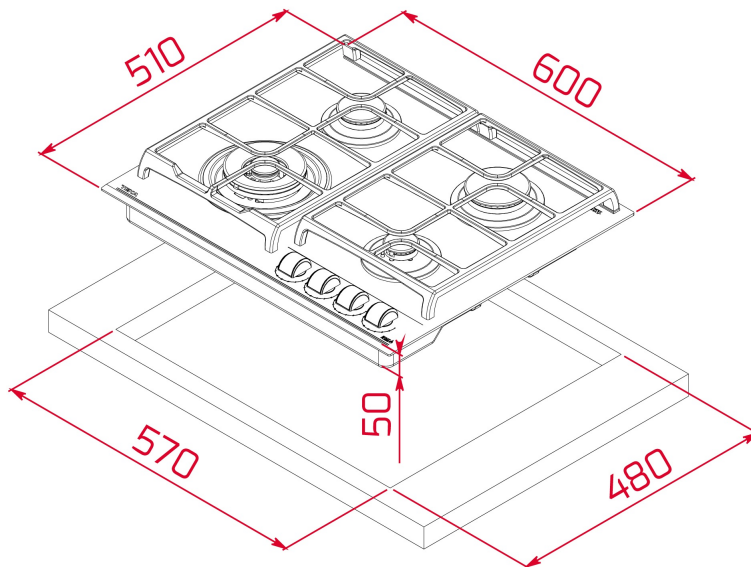

GAMA

Maestro

COLORES

REFERENCIA

REF. 112570153
EAN. 8434778015447

CARACTERÍSTICAS

CristalGas Exact Flame con bisel frontal
Mandos frontales de diseño ergonómico
Superficie de vidrio cerámico Color Stone Grey
9 niveles de potencia con un control exacto de la llama
4 quemadores de gas
-1 quemador de doble anillo, 4,00 kW
-1 quemador semi-rápido, 1,75 kW
-1 quemador rápido, 2,80 kW
-1 quemador auxiliar, 1,00 kW
Seguridad por termopar integrado en quemador individual
Autoencendido integrado en quemador y accionado por cada mando
Soporte para Wok opcional
Parrillas de fundición amplia superficie
Kit de fácil instalación

DIMENSIONES

Altura del producto (mm): 98
Anchura del producto (mm): 600
Profundidad del producto (mm): 510
Longitud del producto (mm):
Peso del producto (Kg): 11,7

ESPECIFICACIONES TÉCNICAS

MEDIDAS DE AJUSTE

Built-in Ancho (mm): 570
Incorporado en profundidad (mm): 480
Incorporado Altura (mm): 49

CARACTERÍSTICAS

Tipo de gas: Butano
Potencia nominal máxima (W) (Gas): 9550
Auto ignición: Sí
Número de potencias eléctricas: 9