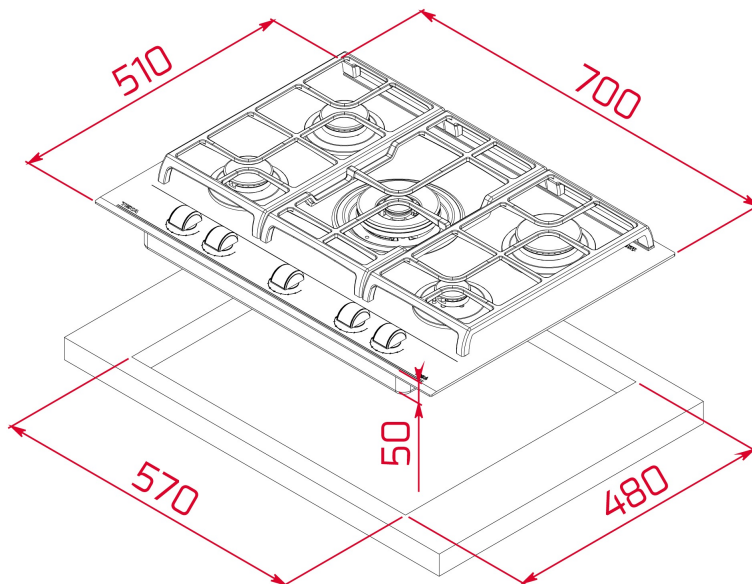

GAMA

Maestro

COLORES

REFERENCIA

REF. 112570157
EAN. 8434778015485

CARACTERÍSTICAS

CristalGas Exact Flame con bisel frontal
Mandos frontales de diseño ergonómico
Superficie de vidrio cerámico Color White Marble
9 niveles de potencia con un control exacto de la llama
5 quemadores de gas
-1 quemador de doble anillo, 4,00 kW
-2 quemadores semi-rápidos, 1,75 kW
-1 quemador rápido, 2,80 kW
-1 quemador auxiliar, 1,00 kW
Seguridad por termopar integrado en quemador individual
Autoencendido integrado en quemador y accionado por cada mando
Soporte para Wok opcional
Parrillas de fundición amplia superficie
Kit de fácil instalación

DIMENSIONES

Altura del producto (mm): 110
Anchura del producto (mm): 700
Profundidad del producto (mm): 510
Longitud del producto (mm):
Peso del producto (Kg): 13,5

ESPECIFICACIONES TÉCNICAS

MEDIDAS DE AJUSTE

Built-in Ancho (mm): 570
Incorporado en profundidad (mm): 480
Incorporado Altura (mm): 49

CARACTERÍSTICAS

Tipo de gas: Butano
Potencia nominal máxima (W) (Gas): 11300
Auto ignición: Sí
Número de potencias eléctricas: 9