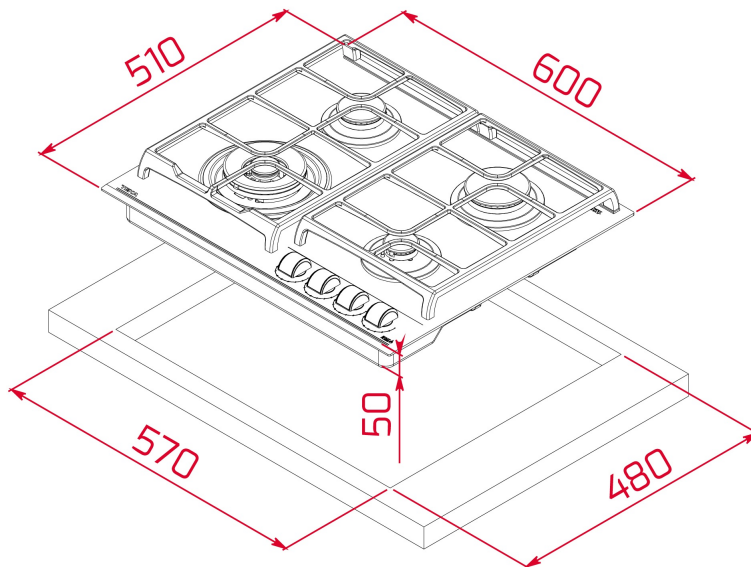

GAMA

Maestro

COLORES

REFERENCIA

REF. 112570154
EAN. 8434778015454

CARACTERÍSTICAS

CristalGas Exact Flame con bisel frontal
Mandos frontales de diseño ergonómico
Superficie de vidrio cerámico Color White Marble
9 niveles de potencia con un control exacto de la llama
4 quemadores de gas
-1 quemador de doble anillo, 4,00 kW
-1 quemador semi-rápido, 1,75 kW
-1 quemador rápido, 2,80 kW
-1 quemador auxiliar, 1,00 kW
Seguridad por termopar integrado en quemador individual
Autoencendido integrado en quemador y accionado por cada mando
Soporte para Wok opcional
Parrillas de fundición amplia superficie
Kit de fácil instalación

DIMENSIONES

Altura del producto (mm): 98
Anchura del producto (mm): 600
Profundidad del producto (mm): 510
Longitud del producto (mm):
Peso del producto (Kg): 14,8

ESPECIFICACIONES TÉCNICAS

MEDIDAS DE AJUSTE

Built-in Ancho (mm): 570
Incorporado en profundidad (mm): 480
Incorporado Altura (mm): 49

CARACTERÍSTICAS

Tipo de gas: Butano
Potencia nominal máxima (W) (Gas): 9550
Auto ignición: Sí
Número de potencias eléctricas: 9