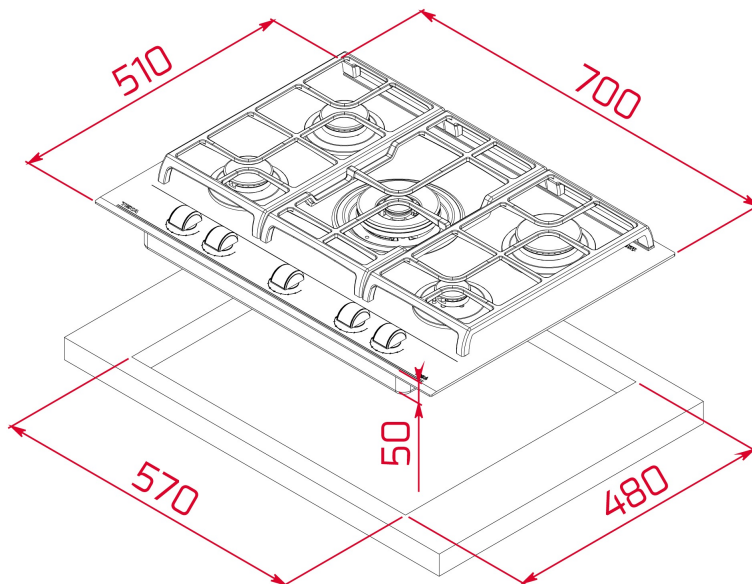

GAMA

Maestro

COLORES

REFERENCIA

REF. 112570158
EAN. 8434778015492

CARACTERÍSTICAS

CristalGas Exact Flame con bisel frontal
Mandos frontales de diseño ergonómico
Superficie de vidrio cerámico Color London Brick
9 niveles de potencia con un control exacto de la llama
5 quemadores de gas
-1 quemador de doble anillo, 4,00 kW
-2 quemadores semi-rápidos, 1,75 kW
-1 quemador rápido, 2,80 kW
-1 quemador auxiliar, 1,00 kW
Seguridad por termopar integrado en quemador individual
Autoencendido integrado en quemador y accionado por cada mando
Soporte para Wok opcional
Parrillas de fundición amplia superficie
Kit de fácil instalación

DIMENSIONES

Altura del producto (mm): 110
Anchura del producto (mm): 700
Profundidad del producto (mm): 510
Longitud del producto (mm):
Peso del producto (Kg): 13,5

ESPECIFICACIONES TÉCNICAS

MEDIDAS DE AJUSTE

Built-in Ancho (mm): 570
Incorporado en profundidad (mm): 480
Incorporado Altura (mm): 49

CARACTERÍSTICAS

Tipo de gas: Butano
Potencia nominal máxima (W) (Gas): 11300
Auto ignición: Sí
Número de potencias eléctricas: 9