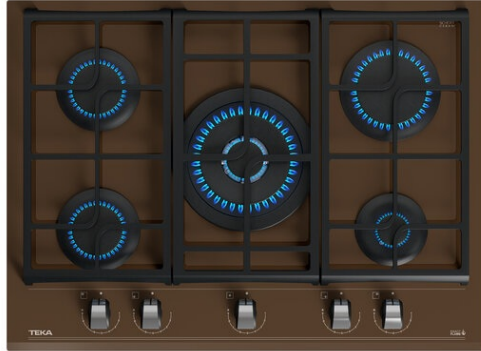

TEKA

GZC-75330 XBB BUT LB Encimera Urban Colors Cristal Gas con función ExactFlame en 70 cm de gas butano

ExactFlame

Easy
installation

Autoencendido
integrado

Seguridad por
Termopar
integrada

DESCRIPCIÓN

Encimera Urban Colors Cristal Gas con función ExactFlame en 70 cm de gas butano

GAMA

Maestro

COLORES

REFERENCIA

REF. 112570158
EAN. 8434778015492

CARACTERÍSTICAS

CristalGas Exact Flame con bisel frontal
Mandos frontales de diseño ergonómico
Superficie de vidrio cerámico Color London Brick
9 niveles de potencia con un control exacto de la llama
5 quemadores de gas
-1 quemador de doble anillo, 4,00 kW
-2 quemadores semi-rápidos, 1,75 kW
-1 quemador rápido, 2,80 kW
-1 quemador auxiliar, 1,00 kW
Seguridad por termopar integrado en quemador individual
Autoencendido integrado en quemador y accionado por cada mando
Soporte para Wok opcional
Parrillas de fundición amplia superficie
Kit de fácil instalación

Built-in Ancho (mm): 570
Incorporado en profundidad (mm): 480
Incorporado Altura (mm): 49

CARACTERÍSTICAS

Tipo de gas: Butano
Potencia nominal máxima (W) (Gas): 11300
Auto ignición: Sí
Número de potencias eléctricas: 9

CONEXIÓN ELÉCTRICA

Frecuencia (Hz): 50/60
Fuente de alimentación (V): 220-240
Longitud del cable (cm): 100
Potencia máxima nominal (W) (placa eléctrica): 1100

ZONAS DE COCCIÓN

Número de zonas de cocción: 5