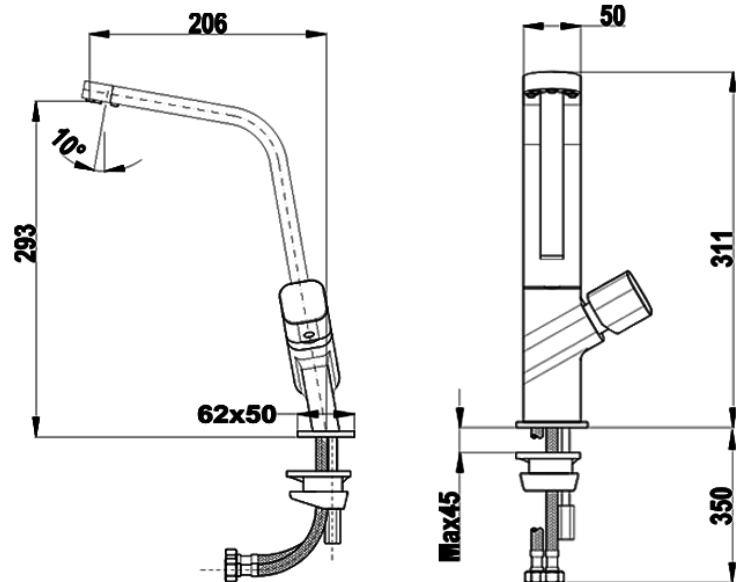

Edición metálica, Colección Brass
Revolucionario concepto de caño abierto
Caño giratorio
Aireadores anticalcáreos integrados en el caño
Flexibles de entrada flexibles de 1/2"

DIMENSIONES

Altura del producto (mm):

Anchura del producto (mm):

Profundidad del producto
(mm):

Longitud del producto (mm):

Peso del producto (Kg):

ESPECIFICACIONES TÉCNICAS

MODELOS

Tipo de instalación: Libre instalación