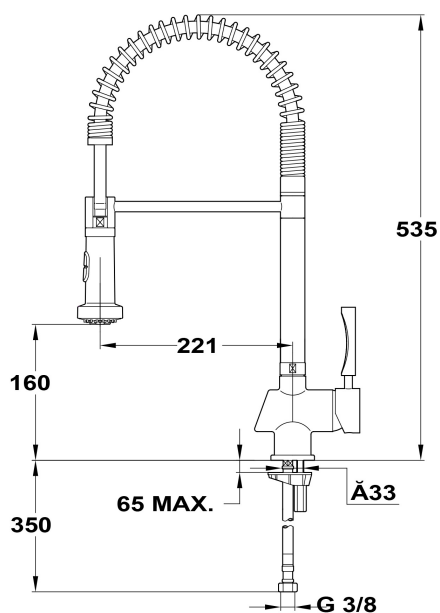

**Pro (MY1)**

Grifo de cocina monomando con caño giratorio y flexible en acero inoxidable

Anti-Scale  
AeratorHigh  
ResistancePull Down  
ShowerSwivel  
Spout**REFERENCIA**

REF: 18161002

EAN: 8413509195382

Peso neto: 2.9 kg

**DIMENSIONES****Altura del producto (mm):** 535**Anchura del producto (mm):****Profundidad del producto (mm):****Longitud del producto (mm):****Peso del producto (Kg):** 3,2**COLORES**