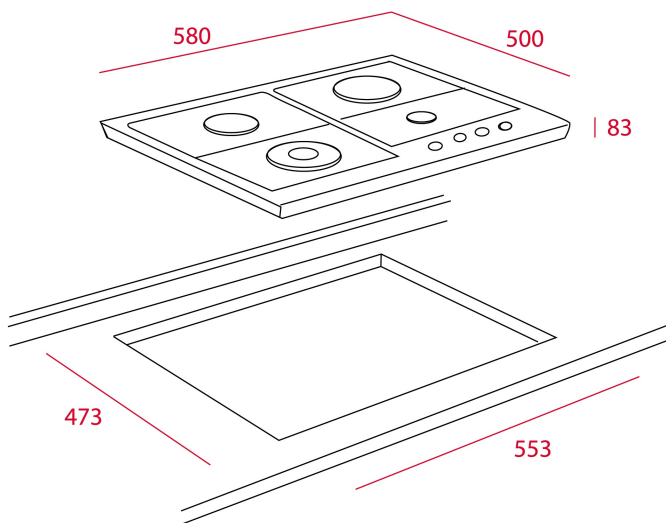

Autoencendido
integrado

Seguridad
por
Termopar
integrada