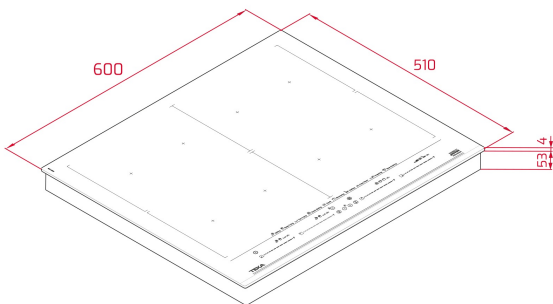

TEKA**DirectSense IZF 68700 MST**

Placa de inducción DirectSense FullFlex de 60 cm con sensores de temperatura

Easy
installationSeguridad
por
Termopar
integrada

MultiSlider

Función
PowerFunción
Power Plus**REFERENCIA**

4 zonas de 263 x 195 mm

2 zonas Flex de 263 x 390 mm

1 zona FullFlex de 525 x 390 mm

Funciones de acceso directo con sensores de temperatura:

Pochar, Confitar, Arroz, Parrilla, Fritura, Plancha, Mantener

Caliente, Hervir, Fuego Lento y Derretir

Función Power Plus

Función Stop & GO function / Modo Silencio

Sistema de optimización de recipiente y tamaño

Sistema de fácil instalación

Potencia Nominal Máxima: 7.400 W

DIMENSIONES**Altura del producto (mm):** 57**Anchura del producto (mm):** 600**Profundidad del producto (mm):** 510**Longitud del producto (mm):****Peso del producto (Kg):** 13,21**ESPECIFICACIONES TÉCNICAS**