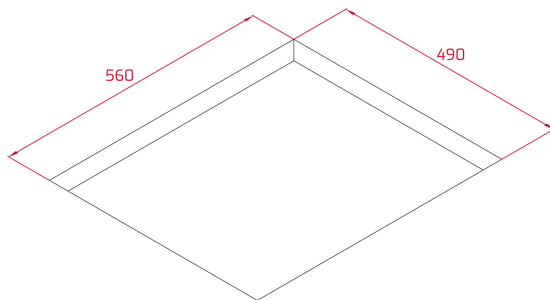

TEKA**DirectSense IZF 68700 MST**

Placa de inducción DirectSense FullFlex de 60 cm con sensores de temperatura

Easy
installationSeguridad
por
Termopar
integrada

MultiSlider

Función
PowerFunción
Power Plus**REFERENCIA**

4 zonas de 263 x 195 mm

2 zonas Flex de 263 x 390 mm

1 zona FullFlex de 525 x 390 mm

Funciones de acceso directo con sensores de temperatura:

Pochar, Confitar, Arroz, Parrilla, Fritura, Plancha, Mantener

Caliente, Hervir, Fuego Lento y Derretir

Función Power Plus

Función Stop & GO function / Modo Silencio

Sistema de optimización de recipiente y tamaño

Sistema de fácil instalación

Potencia Nominal Máxima: 7.400 W

DIMENSIONES**Altura del producto (mm):** 57**Anchura del producto (mm):** 600**Profundidad del producto (mm):** 510**Longitud del producto (mm):****Peso del producto (Kg):** 13,21**ESPECIFICACIONES TÉCNICAS**