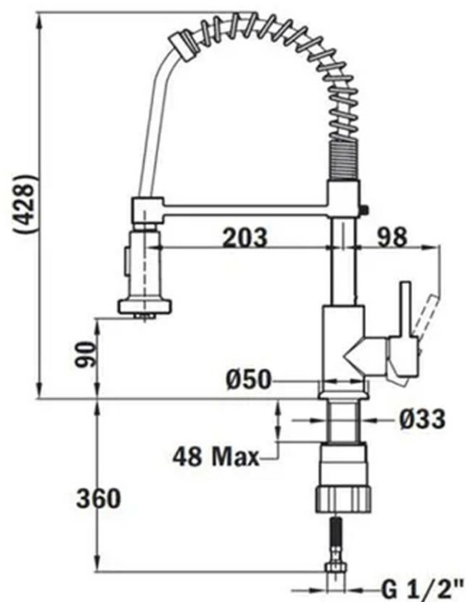

Anti-Scale
Aerator

Eco

High
ResistancePull Down
Shower

Easy_Quick

Swivel
Spout

REFERENCIA

REF: 539391280

EAN: 8413509218463

CARACTERÍSTICAS

Grifo de cocina de caño profesional
 Caño giratorio y flexible
 Muelle flexible de gran resistencia
 Flexible de acero inoxidable
 Maneral extraíble con 2 chorros: normal y ducha
 Cartucho de 35 mm
 Cartucho de discos cerámicos de alta resistencia
 Preciso control de la temperatura
 Mayor suavidad en el manejo
 Sistema de instalación fácil y rápida Easy Fix
 Aireador anticalcáreo
 Latiguillos de alta resistencia de 1/2"

DIMENSIONES

Altura del producto (mm): 428

Anchura del producto (mm):

Profundidad del producto (mm):

Longitud del producto (mm):

Peso del producto (Kg): 1,67

COLORES

539391280