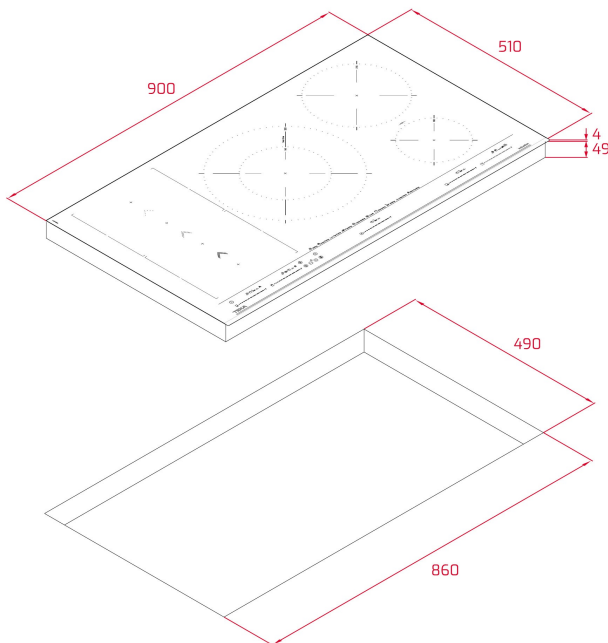

**IBF 95 Infinity G1**

Placa de inducción Infinity G1. Edición especial diseñada por Italdesign Giugiaro

Flex

Seguridad por Termopar integrada

Easy installation

MultiSlider

Función Power

Función Power Plus

Super Zone

**REFERENCIA**

REF: 112500061

EAN: 8434778030402

**CARACTERÍSTICAS**

Edición especial Infinity G1

Diseñado en Italia por Italdesign Giugiaro

Placa de inducción Flex

5 zonas de cocinado

2 zonas Flex Ø 228 X 200 mm

1 zona doble Ø 320/180 mm

1 zona Ø 215 mm

1 zona Ø 150 mm

Superficie de cristal cerámico

Desconexión automática

Temporizador

Bloqueo de seguridad para niños

Indicador residual de calor

Administración de potencia

Kit de fácil instalación

Potencia máxima nominal: 10800 W

**DIMENSIONES****Altura del producto (mm):** 53**Anchura del producto (mm):** 900**Profundidad del producto (mm):** 510**Longitud del producto (mm):****Peso del producto (Kg):** 15,18**ESPECIFICACIONES TÉCNICAS**