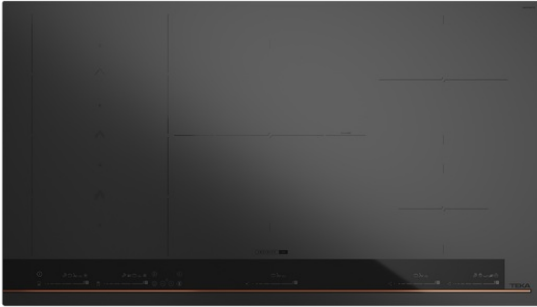

**IBF 95 Infinity G1**

Placa de inducción Infinity G1. Edición especial diseñada por Italdesign Giugiaro

Flex

Seguridad por Termopar integrada

Easy installation

MultiSlider

Función Power

Función Power Plus

5 zonas de cocinado

2 zonas Flex Ø 228 X 200 mm

1 zona doble Ø 320/180 mm

1 zona Ø 215 mm

1 zona Ø 150 mm

Superficie de cristal cerámico

Desconexión automática

Temporizador