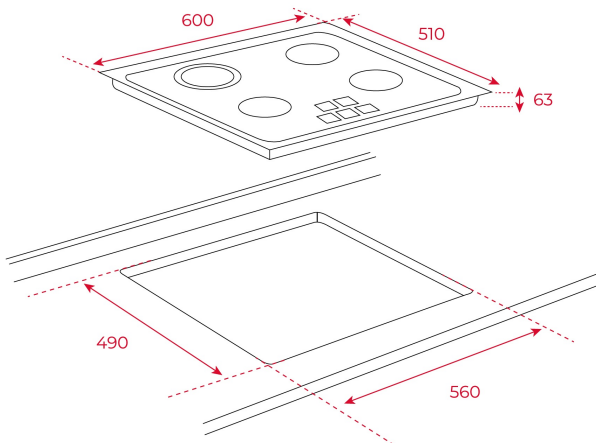

TEKA**TT 6415**

Vitrocerámica de 4 zonas con Touch Control en 60 cm y marco metálico Slim

Seguridad
por
Termopar
integrada

REFERENCIA

REF: 40239041

EAN: 8421152148273

CARACTERÍSTICAS

Marco metálico Slim

Función golpe de cocción

Elementos calefactores: dos placas ultra rápidas High Light Ø
145 mm, una placa ultra rápida High Light Ø 180 mm y una
placa ultra rápida High Light Ø 210 mm

Indicadores de calor residual

Potencia nominal máxima: 6.300 W

DIMENSIONES

Altura del producto (mm): 63**Anchura del producto (mm):** 600**Profundidad del producto (mm):** 510**Longitud del producto (mm):****Peso del producto (Kg):** 8,5