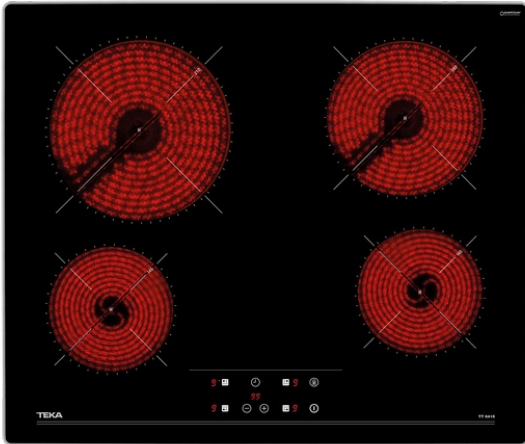

TEKA**TT 6415**

Vitrocerámica de 4 zonas con Touch Control en 60 cm y marco metálico Slim

Seguridad
por
Termopar
integrada

REFERENCIA

REF: 40239041

EAN: 8421152148273

CARACTERÍSTICAS

Marco metálico Slim

Touch Control con sensores acústicos y bloqueo de seguridad
Programador del tiempo de cocción hasta 99 minutos con
avisador acústico (posibilidad de programar todas las placas a la
vez)

Función cronómetro con avisador acústico

Función golpe de cocción

Elementos calefactores: dos placas ultra rápidas High Light Ø
145 mm, una placa ultra rápida High Light Ø 180 mm y una
placa ultra rápida High Light Ø 210 mm

Indicadores de calor residual

Potencia nominal máxima: 6.300 W

DIMENSIONES

Altura del producto (mm): 63**Anchura del producto (mm):** 600**Profundidad del producto (mm):** 510**Longitud del producto (mm):****Peso del producto (Kg):** 8,5