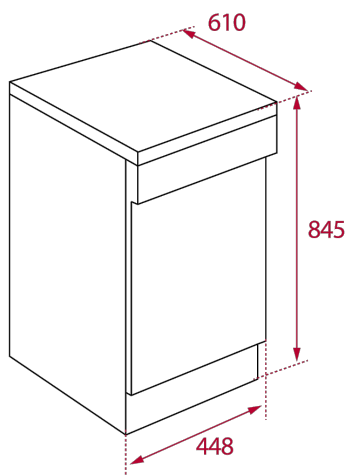

TEKA**LP9 440**

Lavavajillas de libre instalación para 10 cubiertos con 8 programas de lavado y clasificación energética A++ en 45 cm

AquaLogic

Función
ECOFunción
Extra Dry**REFERENCIA**

REF: 40782342 EAN: 8421152153789

DIMENSIONES

Altura del producto (mm): 845
Anchura del producto (mm): 448
Profundidad del producto (mm): 610
Longitud del producto (mm):
Peso del producto (Kg): 34,5

ESPECIFICACIONES TÉCNICAS

Clase de eficiencia energética: A++
Consumo energético (kW/día): -
Consumo de agua (litros/año): 2240
Nivel de ruido (dBA): 47
Tasa de potencia (V): 220-240
Frecuencia (Hz): 50